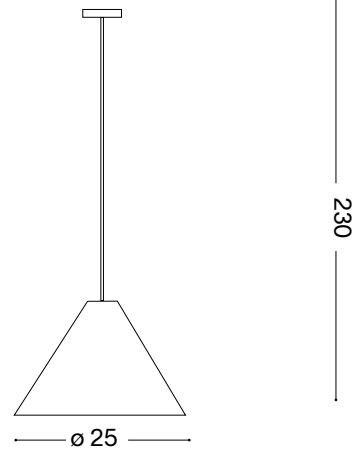

ideal lux®

Kauri SP1

Lampada a sospensione
 Suspension lamp
 Suspension
 Pendelleuchte
 Lámpara colgante
 Люстры и подвесы

max 1 x 20W E27 / 220~240V 50/60Hz
 - 8021696259130 DARK
 - 8021696271507 LIGHT

				Fonte luminosa sostituibile dall'utente finale. Replaceable light source by an end-user.				

ESEGUIRE LE OPERAZIONI SEGUENDO L'ORDINE PROGRESSIVO. L'INSTALLAZIONE DI QUESTO APPARECCHIO DEVE ESSERE EFFETTUATA DA PERSONALE QUALIFICATO.
 FOLLOW THE ASSEMBLY INSTRUCTIONS BY READING THE NUMERICAL PROGRESSION. THE LIGHTING FITTING SHOULD BE INSTALLED BY A QUALIFIED ELECTRICIAN.