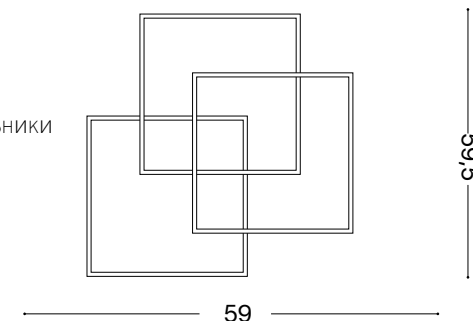

ideal lux®

IDEAL LUX s.r.l.
Via Taglio Destro 32
30035 Mirano (VE) Italy
www.ideal-lux.com

IDEAL LUX Warehouse
Via delle Industrie, 8/D
30036 Santa Maria di Sala (Venezia)
8.00 - 12.00 / 13.30 - 17.00

ideal lux®

REV 25/01/2021

Frame PL Quadrato

Lampada da parete e soffitto
Wall and ceiling lamp
Applique et plafonnier
Wandleuchte und deckenleuchte
Lámpara de pared y de techo
Настенные и потолочные светильники

LED

35W LED / 220~240V 50 Hz
- 8021696230702 BIANCO
- 8021696270678 NERO

Fonte luminosa non sostituibile.
Not-replaceable light source.

Driver non sostituibile.
Non-replaceable control gear.

IDEAL LUX s.r.l.
Via Taglio Destro 32
30035 Mirano (VE) Italy
www.ideal-lux.com

IDEAL LUX Warehouse
Via delle Industrie, 8/D
30036 Santa Maria di Sala (Venezia)
8.00 - 12.00 / 13.30 - 17.00