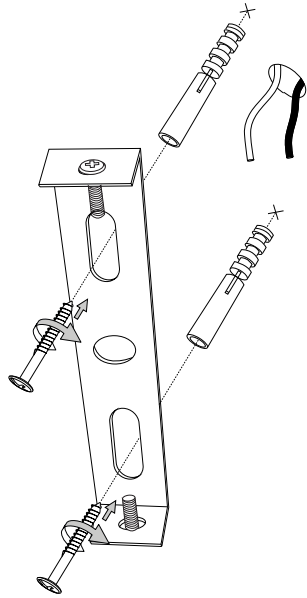

ESEGUIRE LE OPERAZIONI SEGUENDO L'ORDINE PROGRESSIVO.
FOLLOW THE ASSEMBLY INSTRUCTIONS BY READING THE NUMERICAL PROGRESSION.

L'INSTALLAZIONE DI QUESTO APPARECCHIO DEVE ESSERE EFFETTUATA DA PERSONALE
QUALIFICATO. THE LIGHTING FITTING SHOULD BE INSTALLED BY A QUALIFIED ELECTRICIAN.

Забартажэнне з мамадэкор.ua

1