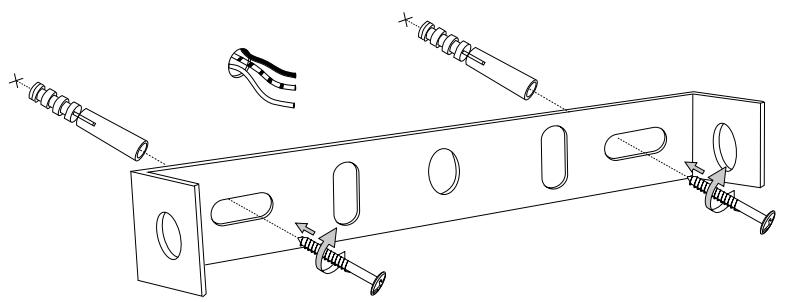

ESEGUIRE LE OPERAZIONI SEGUENDO L'ORDINE PROGRESSIVO.
FOLLOW THE ASSEMBLY INSTRUCTIONS BY READING THE NUMERICAL PROGRESSION.

L'INSTALLAZIONE DI QUESTO APPARECCHIO DEVE ESSERE EFFETTUATA DA PERSONALE.
QUALIFICATO. THE LIGHTING FITTING SHOULD BE INSTALLED BY A QUALIFIED ELECTRICIAN.

Забартажэно з мамадэкор.ua

1