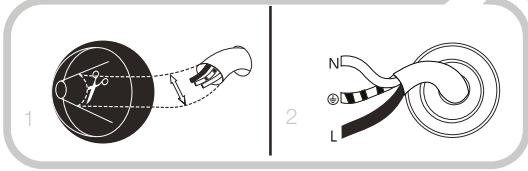

IDEAL LUX Warehouse
Via delle Industrie, 8/D
30036 Santa Maria di Sala (Venezia)
8.00 - 12.00 / 13.30 - 17.00

ESEGUIRE LE OPERAZIONI SEGUENDO L'ORDINE PROGRESSIVO.
FOLLOW THE ASSEMBLY INSTRUCTIONS BY READING THE NUMERICAL PROGRESSION.

L'INSTALLAZIONE DI QUESTO APPARECCHIO DEVE ESSERE EFFETTUATA DA PERSONALE QUALIFICATO. THE LIGHTING FITTING SHOULD BE INSTALLED BY A QUALIFIED ELECTRICIAN.

Забрати жерно з маммаdecor.ua

1

2

3

LA SICUREZZA DI QUESTO APPARECCHIO È GARANTITA SOLO CON L'USO APPROPRIATO DI QUESTE ISTRUZIONI, PERTANTO È NECESSARIO CONSERVARLE.
THE SAFETY AND RELIABILITY ARE GUARANTEED ONLY WHEN INSTALLATION INSTRUCTIONS ARE PROPERLY FOLLOWED. PLEASE KEEP THIS INSTRUCTION SHEET FOR FUTURE REFERENCE.