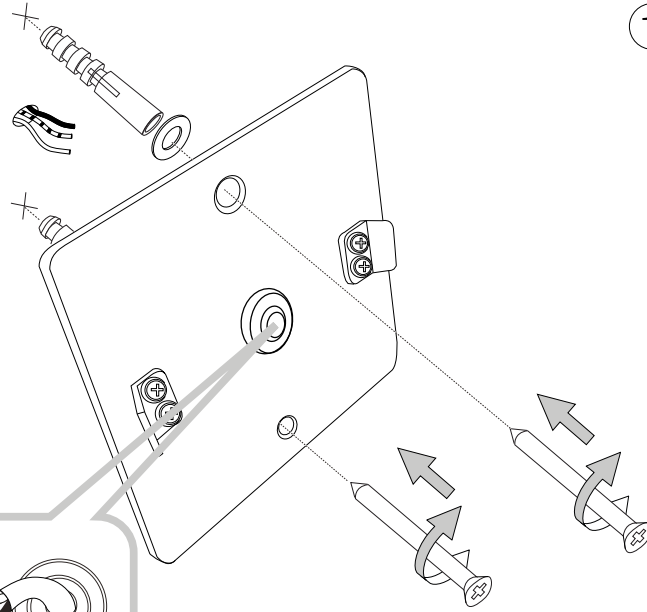

ESEGUIRE LE OPERAZIONI SEGUENDO L'ORDINE PROGRESSIVO.
FOLLOW THE ASSEMBLY INSTRUCTIONS BY READING THE NUMERICAL PROGRESSION.

L'INSTALLAZIONE DI QUESTO APPARECCHIO DEVE ESSERE EFFETTUATA DA PERSONALE QUALIFICATO. THE LIGHTING FITTING SHOULD BE INSTALLED BY A QUALIFIED ELECTRICIAN.

Забрати жерно з маммаdecor.ua

1