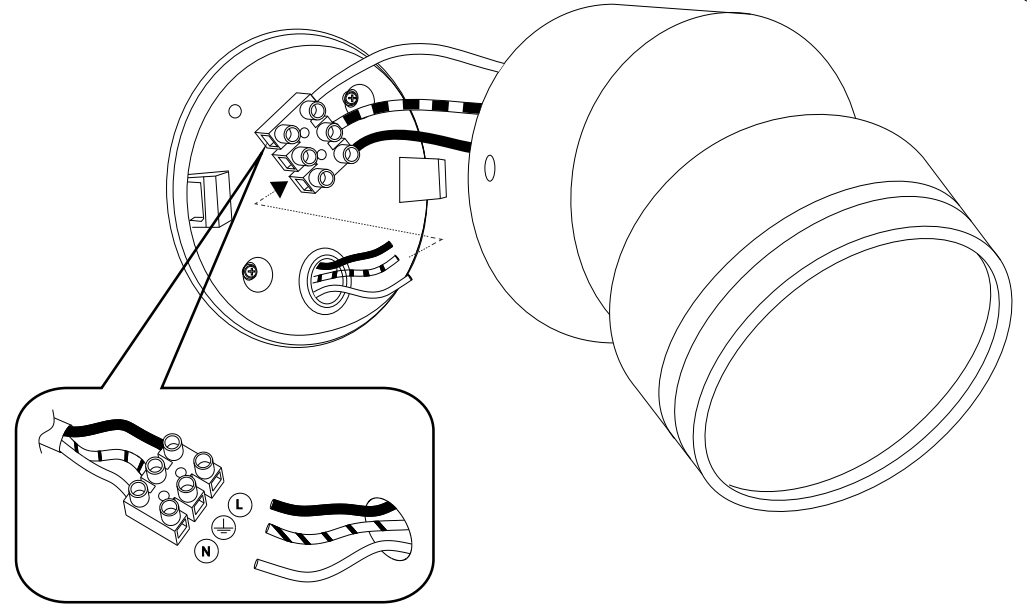

IDEAL LUX Warehouse  
Via delle Industrie, 8/D  
30036 Santa Maria di Sala (Venezia)  
8.00 - 12.00 / 13.30 - 17.00

ESEGUIRE LE OPERAZIONI SEGUENDO L'ORDINE PROGRESSIVO.  
FOLLOW THE ASSEMBLY INSTRUCTIONS BY READING THE NUMERICAL PROGRESSION.

L'INSTALLAZIONE DI QUESTO APPARECCHIO DEVE ESSERE EFFETTUATA DA PERSONALE  
QUALIFICATO. THE LIGHTING FITTING SHOULD BE INSTALLED BY A QUALIFIED ELECTRICIAN.

Забартажэнне з мамадэкор.ua

1

2

3

LA SICUREZZA DI QUESTO APPARECCHIO È GARANTITA SOLO CON L'USO APPROPRIATO DI QUESTE ISTRUZIONI, PERTANTO È NECESSARIO CONSERVARLE.  
THE SAFETY AND RELIABILITY ARE GUARANTEED ONLY WHEN INSTALLATION INSTRUCTIONS ARE PROPERLY FOLLOWED. PLEASE KEEP THIS INSTRUCTION SHEET FOR FUTURE REFERENCE.