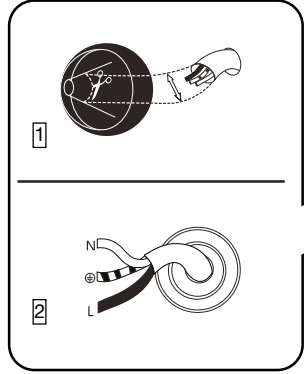

ESEGUIRE LE OPERAZIONI SEGUENDO L'ORDINE PROGRESSIVO.
FOLLOW THE ASSEMBLY INSTRUCTIONS BY READING THE NUMERICAL PROGRESSION.

L'INSTALLAZIONE DI QUESTO APPARECCHIO DEVE ESSERE EFFETTUATA DA PERSONALE
QUALIFICATO. THE LIGHTING FITTING SHOULD BE INSTALLED BY A QUALIFIED ELECTRICIAN.

Забартажэнне з мамадэкор.ua