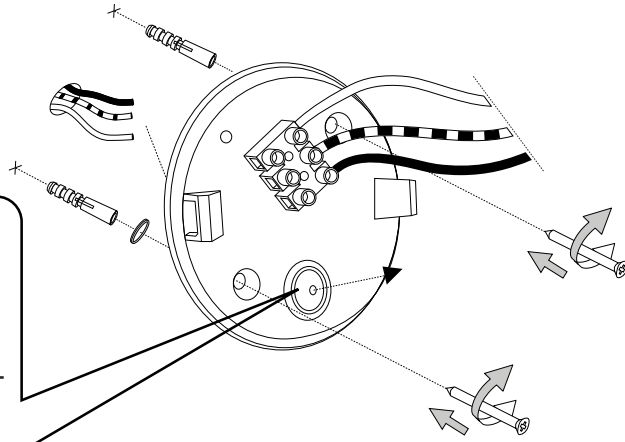

ESEGUIRE LE OPERAZIONI SEGUENDO L'ORDINE PROGRESSIVO.
FOLLOW THE ASSEMBLY INSTRUCTIONS BY READING THE NUMERICAL PROGRESSION.

L'INSTALLAZIONE DI QUESTO APPARECCHIO DEVE ESSERE EFFETTUATA DA PERSONALE
QUALIFICATO. THE LIGHTING FITTING SHOULD BE INSTALLED BY A QUALIFIED ELECTRICIAN.

Забартажэнне з мамадэкор.ua