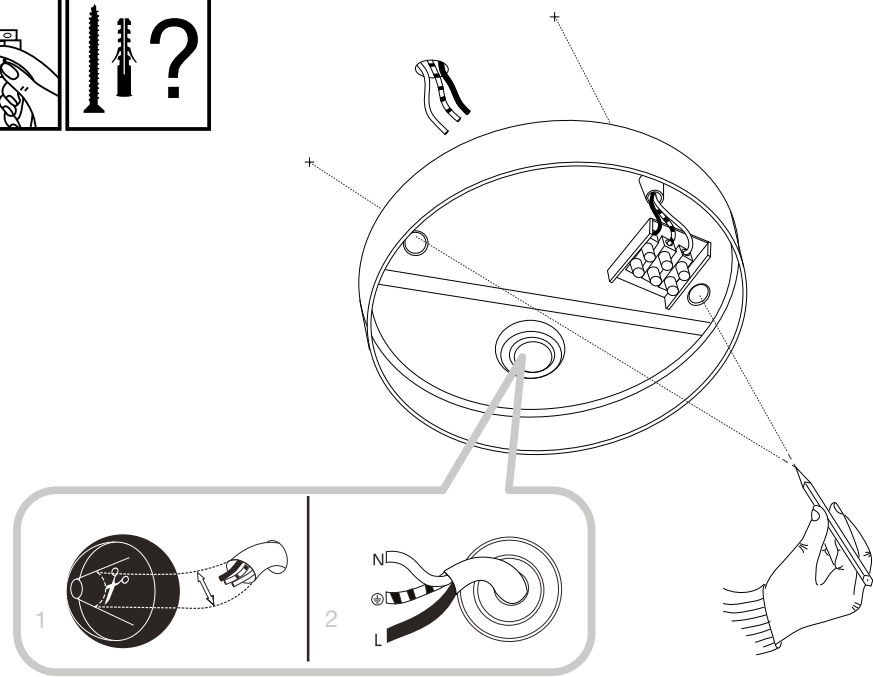

ESEGUIRE LE OPERAZIONI SEGUENDO L'ORDINE PROGRESSIVO.
FOLLOW THE ASSEMBLY INSTRUCTIONS BY READING THE NUMERICAL PROGRESSION.

L'INSTALLAZIONE DI QUESTO APPARECCHIO DEVE ESSERE EFFETTUATA DA PERSONALE
QUALIFICATO. THE LIGHTING FITTING SHOULD BE INSTALLED BY A QUALIFIED ELECTRICIAN.

Завантажено з mamadecor.ua

1