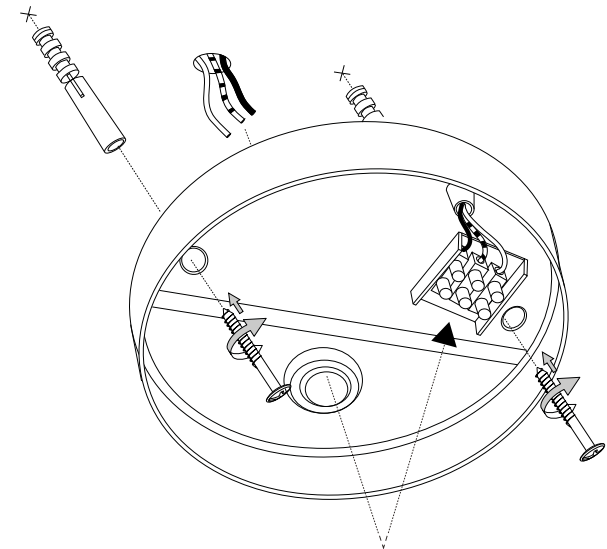

ESEGUIRE LE OPERAZIONI SEGUENDO L'ORDINE PROGRESSIVO.
FOLLOW THE ASSEMBLY INSTRUCTIONS BY READING THE NUMERICAL PROGRESSION.

L'INSTALLAZIONE DI QUESTO APPARECCHIO DEVE ESSERE EFFETTUATA DA PERSONALE
QUALIFICATO. THE LIGHTING FITTING SHOULD BE INSTALLED BY A QUALIFIED ELECTRICIAN.

Завантажено з mamadecor.ua

1

2

3

4

LA SICUREZZA DI QUESTO APPARECCHIO È GARANTITA SOLO CON L'USO APPROPRIATO DI QUESTE ISTRUZIONI, PERTANTO È NECESSARIO CONSERVARLE.
THE SAFETY AND RELIABILITY ARE GUARANTEED ONLY WHEN INSTALLATION INSTRUCTIONS ARE PROPERLY FOLLOWED. PLEASE KEEP THIS INSTRUCTION SHEET FOR FUTURE REFERENCE.