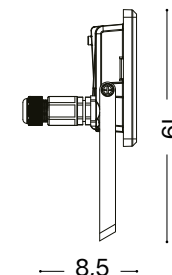

REV 03/02/2021

Flood 30W

Lampada da terra
Floor lamp
Lampadaire
Stehleuchte
Lámpara de pie
Торшеры

LED

30W LED / 220~240V 50/60Hz
- 8021696269078 BIANCO
- 8021696269061 NERO

Fonte luminosa non sostituibile. Not-replaceable light source.