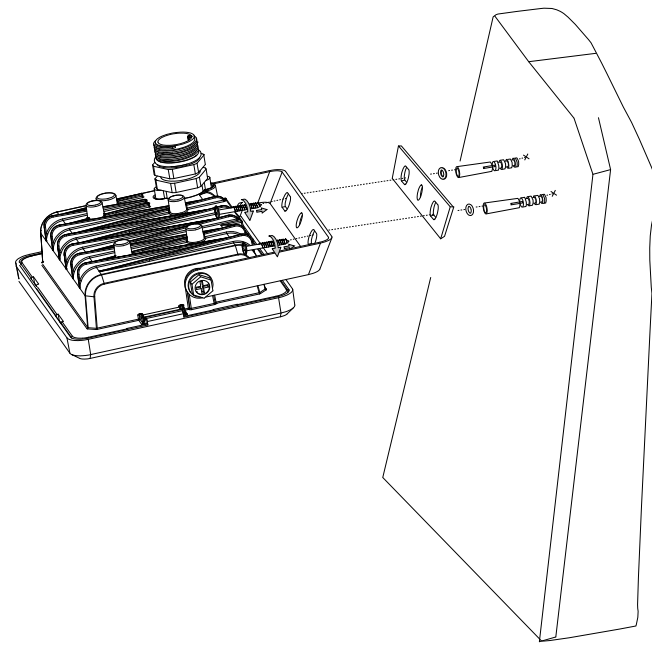

ESEGUIRE LE OPERAZIONI SEGUENDO L'ORDINE PROGRESSIVO.
FOLLOW THE ASSEMBLY INSTRUCTIONS BY READING THE NUMERICAL PROGRESSION.

L'INSTALLAZIONE DI QUESTO APPARECCHIO DEVE ESSERE EFFETTUATA DA PERSONALE QUALIFICATO. THE LIGHTING FITTING SHOULD BE INSTALLED BY A QUALIFIED ELECTRICIAN.

Забартажэнне з мамадэкор.ua

1