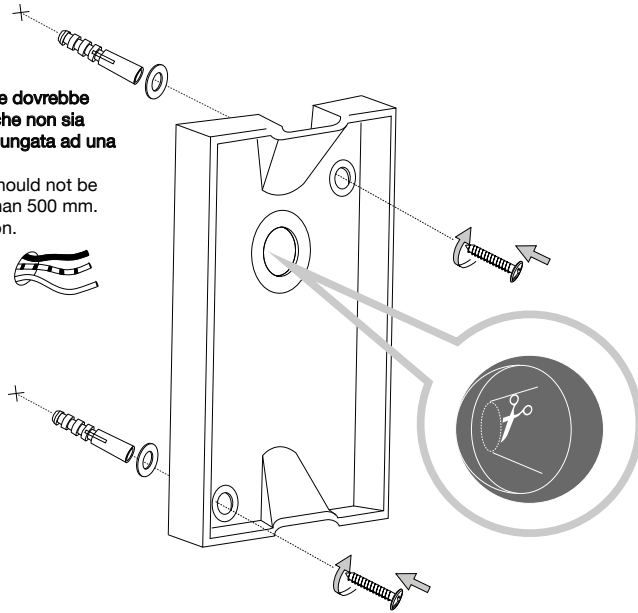

Fonte luminosa non sostituibile. Not-replaceable light source.

Driver non sostituibile. Non-replaceable control gear.

IDEAL LUX s.r.l.
Via Taglio Destro 32
30035 Mirano (VE) Italy
www.ideal-lux.com

IDEAL LUX Warehouse
Via delle Industrie, 8/D
30036 Santa Maria di Sala (Venezia)
8.00 - 12.00 / 13.30 - 17.00

ESEGUIRE LE OPERAZIONI SEGUENDO L'ORDINE PROGRESSIVO.
FOLLOW THE ASSEMBLY INSTRUCTIONS BY READING THE NUMERICAL PROGRESSION.

L'INSTALLAZIONE DI QUESTO APPARECCHIO DEVE ESSERE EFFETTUATA DA PERSONALE
QUALIFICATO. THE LIGHTING FITTING SHOULD BE INSTALLED BY A QUALIFIED ELECTRICIAN.

Забартажэнне з мамадэкор.ua

L'apparecchio di illuminazione dovrebbe essere posizionato in modo che non sia prevista un'osservazione prolungata ad una distanza inferiore a 500 mm.
The prolonged observation should not be planned for a distance less than 500 mm.
Place the article with cognition.