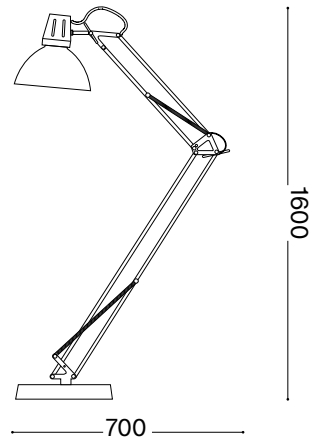

## Wally PT1

Lampada da tavolo  
Table lamp  
Lampe de table  
Tischlampe  
Lámpara de sobremesa  
Настольные лампы

max 1 x 42W E27 / 220~240V  
50/60Hz  
- 8021696265292 TOTAL BLACK  
- 8021696265308 TOTAL WHITE