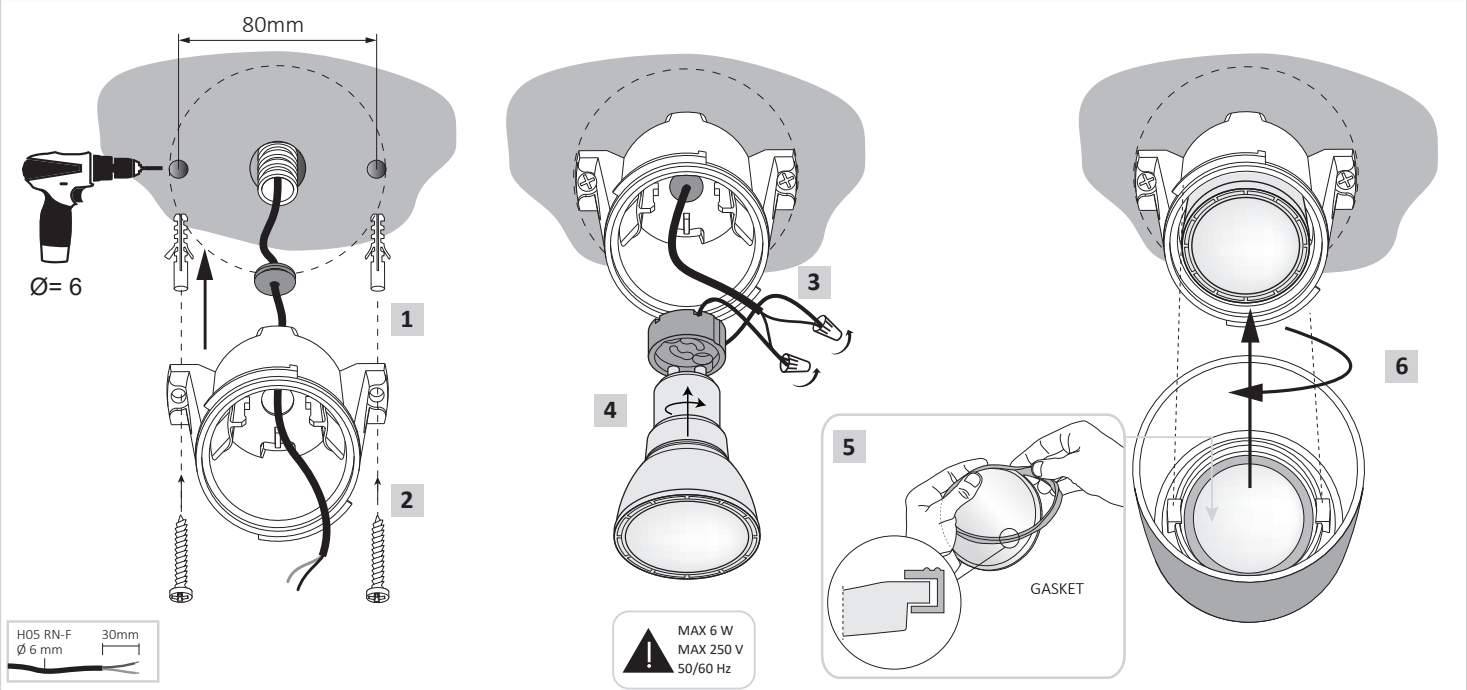

LIVIA 90 GU10 LED