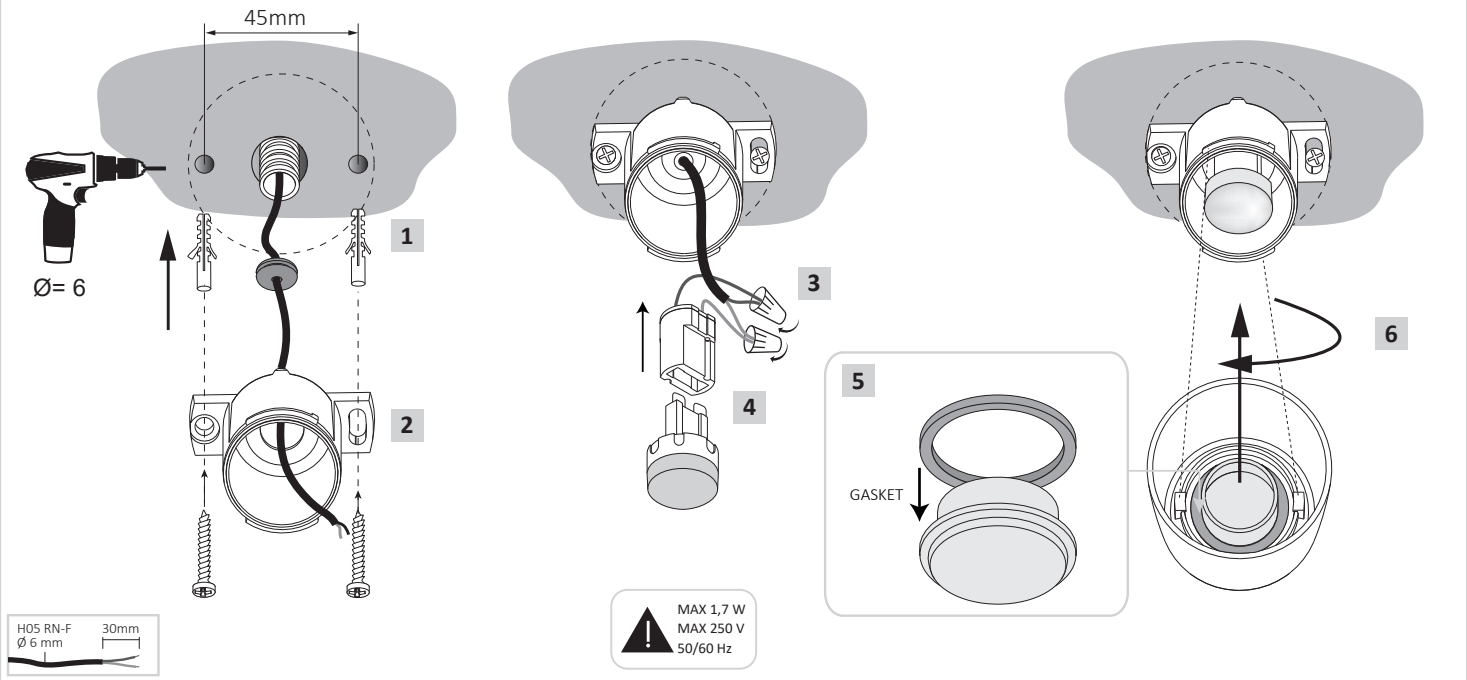

E PRECAUCIÓN! Lleve a cabo la instalación y mantenimiento tras cortar la tensión de la instalación eléctrica. Use únicamente lámparas de ahorro. Si se incluye, juste correctamente el aro de goma con el producto para asegurar la protección IP indicada en el producto. En cualquier caso Fumagalli Srl no aceptará responsabilidad alguna por instalación incorrecta, mal uso o por su uso con accesorios no originales del fabricante. En caso de duda consulte con un electricista cualificado. Guarde estas instrucciones.

A **تحذیر!** اجراءات التركيب والصيانة يجب تنفيذها إلا بعد ايقاف تشغيل التيار الكهربائي. قم باستخدام المصابيح الموفرة للطاقة فقط. إذا كان موجوداً، قم بتركيب الحشوة كما ينبغي بصورة صحيحة داخل الغطاء المخصص لنشر الضوء بشكل متساوي. لضمان الحماية من تدفق الماء، الشركة المصنعة فوماجالي لا تقبل أي مسؤولية عن الأضرار الناجمة عن التركيب غير الصحيح، سوء الاستخدام، أو عند إستخدام قطع غيار غير أصلية عند الجمع. إذا إنتابك أي شك، قم بإستشارة كهربائي مختص، قم بتتبع التعليمات.

LIVIA 60 G9 LED