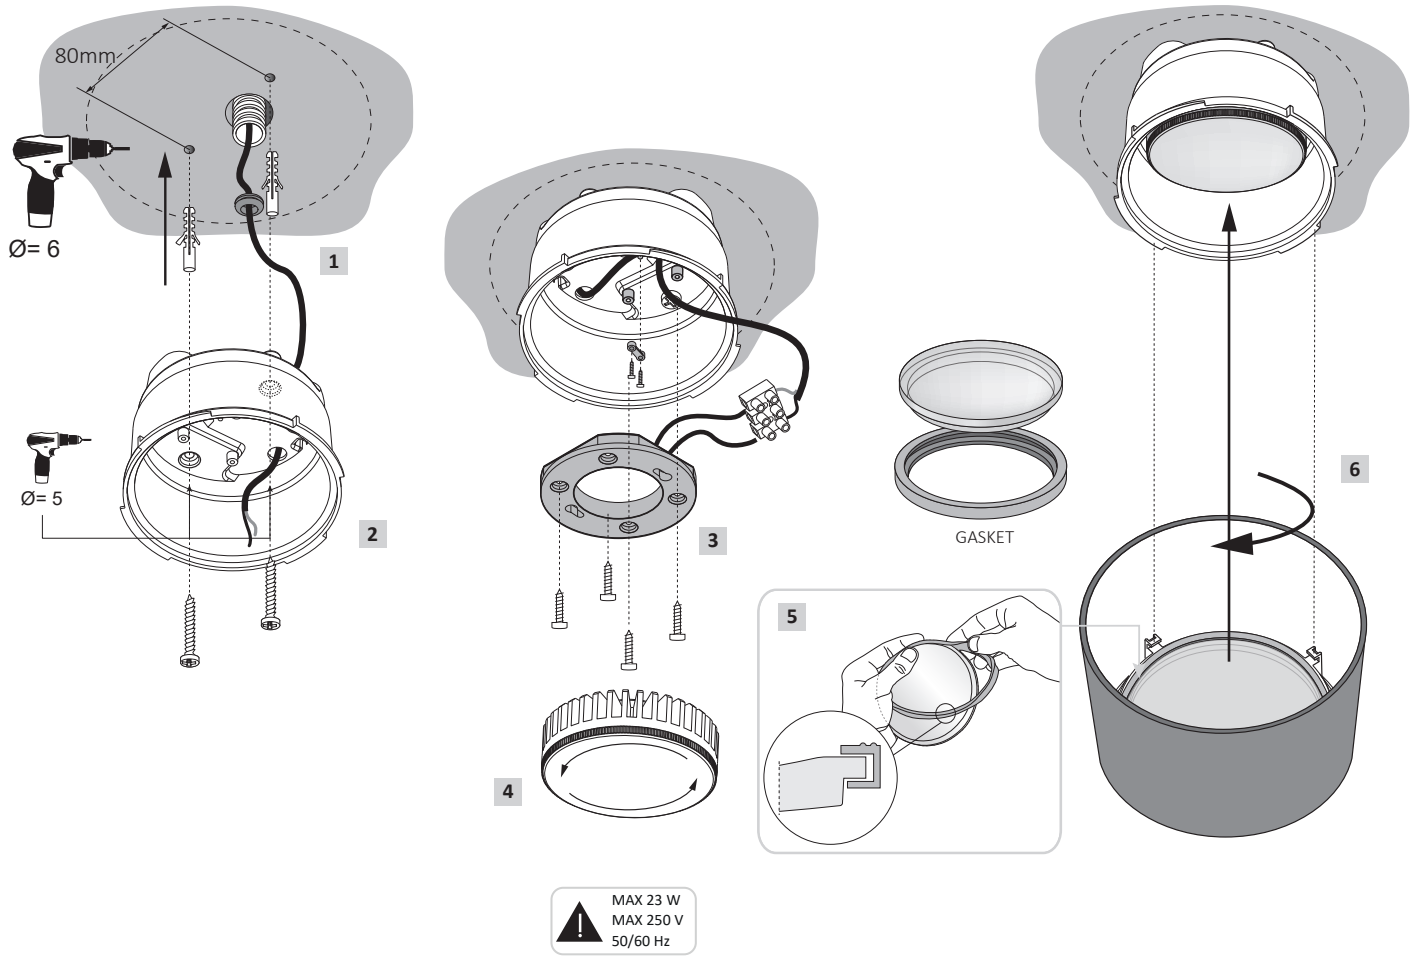

LIVIA 160 GX53 LED