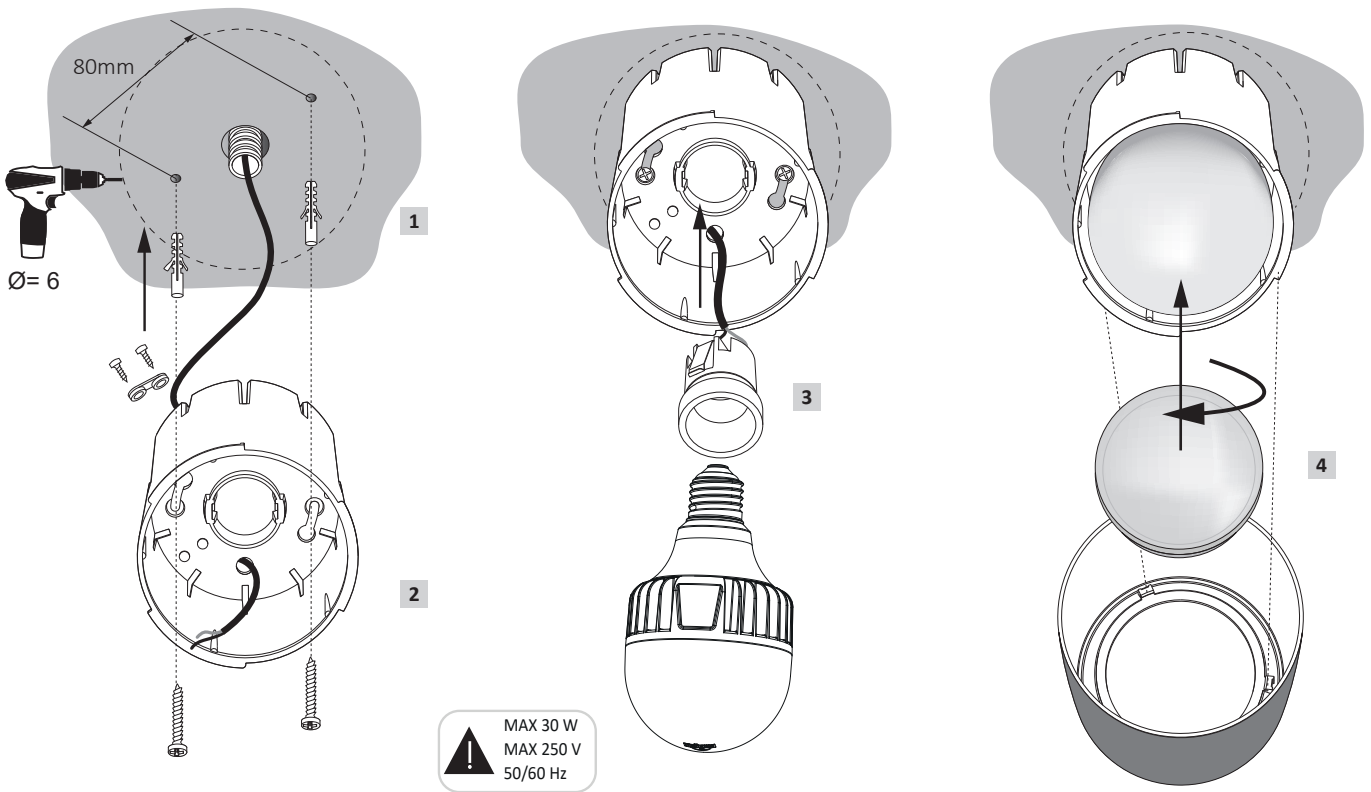

LIVIA 180 E27 HIGH POWER LED