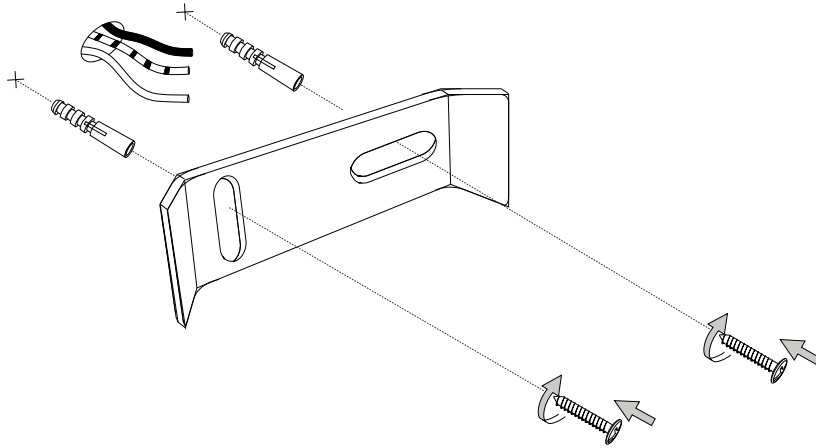

ESEGUIRE LE OPERAZIONI SEGUENDO L'ORDINE PROGRESSIVO.
FOLLOW THE ASSEMBLY INSTRUCTIONS BY READING THE NUMERICAL PROGRESSION.

L'INSTALLAZIONE DI QUESTO APPARECCHIO DEVE ESSERE EFFETTUATA DA PERSONALE.
QUALIFICATO. THE LIGHTING FITTING SHOULD BE INSTALLED BY A QUALIFIED ELECTRICIAN.

Забрати жерно з маммаdecor.ua

L'apparecchio di illuminazione dovrebbe essere posizionato in modo che non sia prevista un'osservazione prolungata ad una distanza inferiore a 500 mm.
The prolonged observation should not be planned for a distance less than 500 mm.
Place the article with cognition.

1

2

3

LA SICUREZZA DI QUESTO APPARECCHIO È GARANTITA SOLO CON L'USO APPROPRIATO DI QUESTE ISTRUZIONI, PERTANTO È NECESSARIO CONSERVARLE.
THE SAFETY AND RELIABILITY ARE GUARANTEED ONLY WHEN INSTALLATION INSTRUCTIONS ARE PROPERLY FOLLOWED. PLEASE KEEP THIS INSTRUCTION SHEET FOR FUTURE REFERENCE.