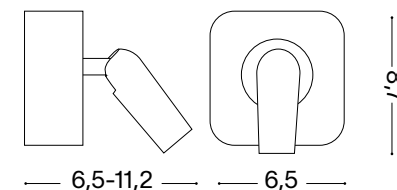

REV22/04/2021

ideal lux®

Bean Square AP

Lampada da parete
Wall lamp
Applique
Wandleuchte
Lámpara de pared
Настенные светильники

LED

3,5W LED / 220~240V 50/60Hz
- 8021696260648 BIANCO
- 8021696260655 NERO
- 8021696260679 NICKEL
- 8021696260662 OTTONE