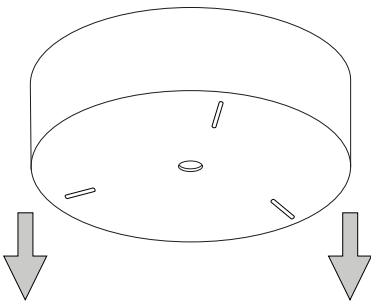

Fonte luminosa non sostituibile. Not-replaceable light source.			
					Driver non sostituibile. Non-replaceable control gear.			

ESEGUIRE LE OPERAZIONI SEGUENDO L'ORDINE PROGRESSIVO. L'INSTALLAZIONE DI QUESTO APPARECCHIO DEVE ESSERE EFFETTUATA DA PERSONALE QUALIFICATO.
FOLLOW THE ASSEMBLY INSTRUCTIONS BY READING THE NUMERICAL PROGRESSION. THE LIGHTING FITTING SHOULD BE INSTALLED BY A QUALIFIED ELECTRICIAN.

1