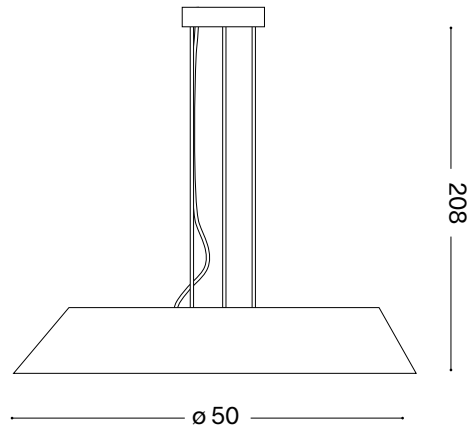

ideal lux®

Speed SP D50

Lampada a sospensione
 Suspension lamp
 Suspension
 Pendelleuchte
 Lámpara colgante
 Люстры и подвесы

24W LED / 220~240V 50/60Hz
 - 8021696259604 BIANCO

LED

					Fonte luminosa non sostituibile. Not-replaceable light source.			
					Driver non sostituibile. Non-replaceable control gear.			

ESEGUIRE LE OPERAZIONI SEGUENDO L'ORDINE PROGRESSIVO. L'INSTALLAZIONE DI QUESTO APPARECCHIO DEVE ESSERE EFFETTUATA DA PERSONALE QUALIFICATO.
 FOLLOW THE ASSEMBLY INSTRUCTIONS BY READING THE NUMERICAL PROGRESSION. THE LIGHTING FITTING SHOULD BE INSTALLED BY A QUALIFIED ELECTRICIAN.