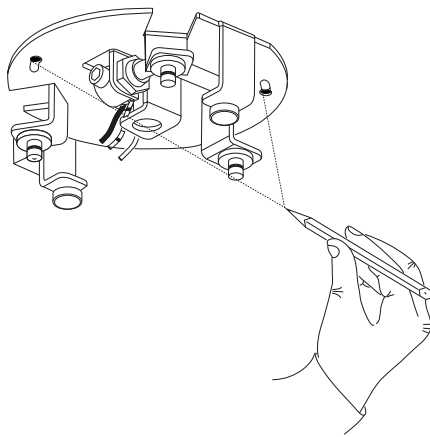

ideal lux®

Speed SP D50

Lampada a sospensione
Suspension lamp
Suspension
Pendelleuchte
Lámpara colgante
Люстры и подвесы

24W LED / 220~240V 50/60Hz
- 8021696259604 BIANCO

LED

					Fonte luminosa non sostituibile. Not-replaceable light source.			
					Driver non sostituibile. Non-replaceable control gear.			

ESEGUIRE LE OPERAZIONI SEGUENDO L'ORDINE PROGRESSIVO. L'INSTALLAZIONE DI QUESTO APPARECCHIO DEVE ESSERE EFFETTUATA DA PERSONALE QUALIFICATO.
FOLLOW THE ASSEMBLY INSTRUCTIONS BY READING THE NUMERICAL PROGRESSION. THE LIGHTING FITTING SHOULD BE INSTALLED BY A QUALIFIED ELECTRICIAN.

1

2

3

4