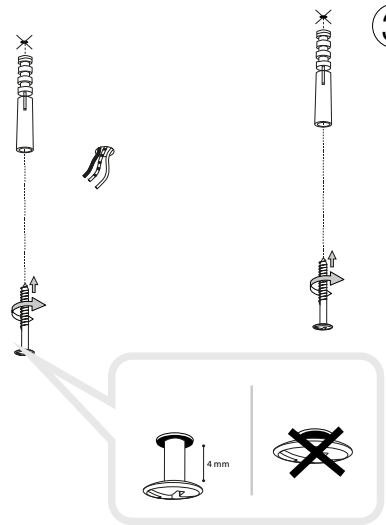

ideal lux®

Speed SP D50

Lampada a sospensione
Suspension lamp
Suspension
Pendelleuchte
Lámpara colgante
Люстры и подвесы

24W LED / 220~240V 50/60Hz
- 8021696259604 BIANCO

LED

					Fonte luminosa non sostituibile. Not-replaceable light source.			
					Driver non sostituibile. Non-replaceable control gear.			

ESEGUIRE LE OPERAZIONI SEGUENDO L'ORDINE PROGRESSIVO. L'INSTALLAZIONE DI QUESTO APPARECCHIO DEVE ESSERE EFFETTUATA DA PERSONALE QUALIFICATO.
FOLLOW THE ASSEMBLY INSTRUCTIONS BY READING THE NUMERICAL PROGRESSION. THE LIGHTING FITTING SHOULD BE INSTALLED BY A QUALIFIED ELECTRICIAN.

1

2

3

4