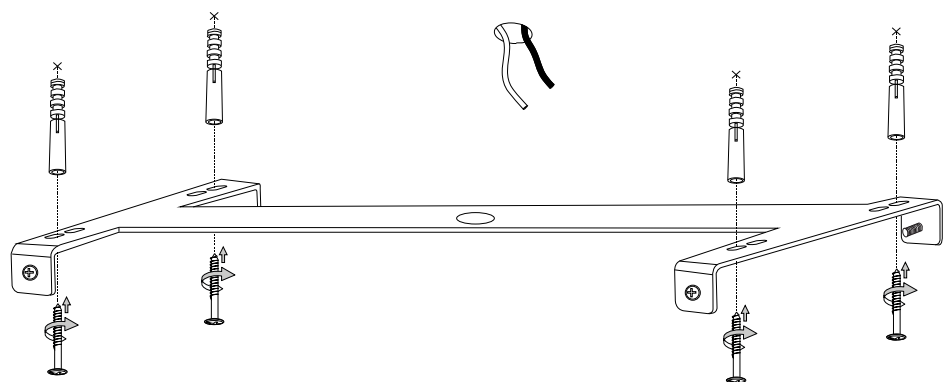

ESEGUIRE LE OPERAZIONI SEGUENDO L'ORDINE PROGRESSIVO.
FOLLOW THE ASSEMBLY INSTRUCTIONS BY READING THE NUMERICAL PROGRESSION.

L'INSTALLAZIONE DI QUESTO APPARECCHIO DEVE ESSERE EFFETTUATA DA PERSONALE
QUALIFICATO. THE LIGHTING FITTING SHOULD BE INSTALLED BY A QUALIFIED ELECTRICIAN.

Завантажено з mamadecor.ua

1