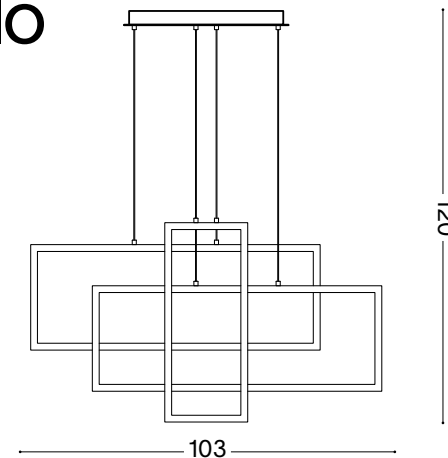

ideal lux®

REV 29/12/2020

Frame SP Rettangolo

Lampada a sospensione
Suspension lamp
Suspension
Pendelleuchte
Lámpara colgante
Настольные лампы

LED

93W LED / 220~240V 50/60Hz
- 8021696253589 BIANCO
- 8021696269382 NERO