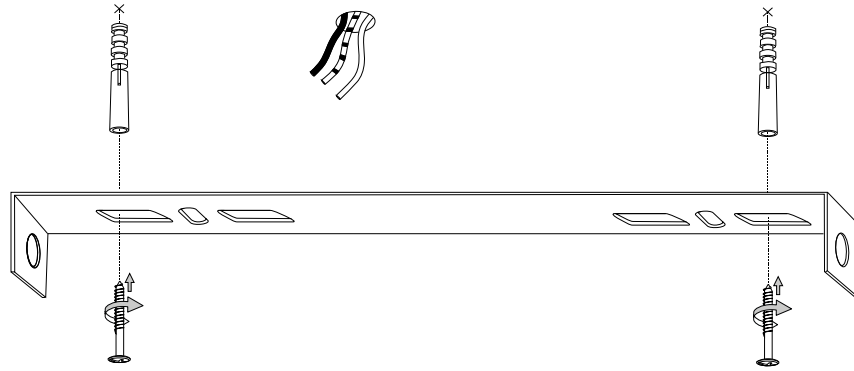

ESEGUIRE LE OPERAZIONI SEGUENDO L'ORDINE PROGRESSIVO.
FOLLOW THE ASSEMBLY INSTRUCTIONS BY READING THE NUMERICAL PROGRESSION.

L'INSTALLAZIONE DI QUESTO APPARECCHIO DEVE ESSERE EFFETTUATA DA PERSONALE QUALIFICATO. THE LIGHTING FITTING SHOULD BE INSTALLED BY A QUALIFIED ELECTRICIAN.

Завантажено з mamadecor.ua

1