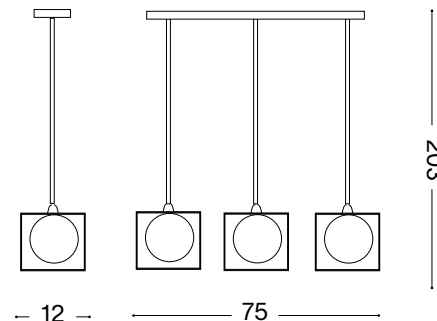

ideal lux®

REV 26/11/2020

Lingotto SP3 Single

Lampada a sospensione
Suspension lamp
Suspension
Pendelleuchte
Lámpara colgante
Настольные лампы

max 3 x 28W G9 / 220~240V
50/60Hz
- 8021696251110 OTTONE ANT.