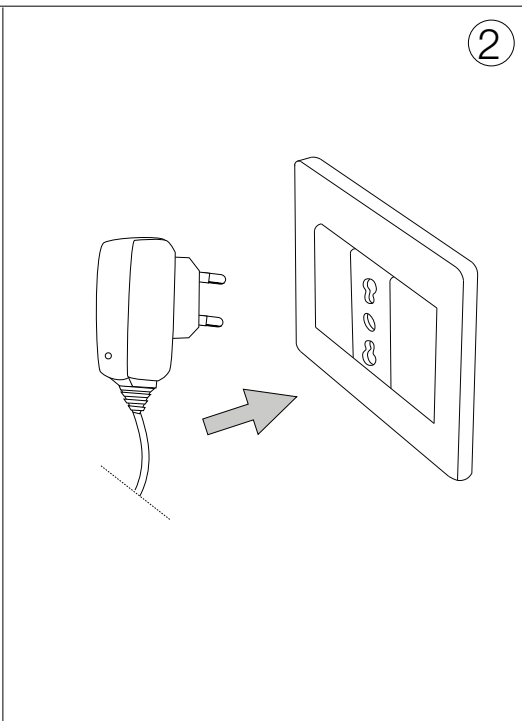

ESEGUIRE LE OPERAZIONI SEGUENDO L'ORDINE PROGRESSIVO
FOLLOW THE ASSEMBLY INSTRUCTIONS BY READING THE NUMERICAL PROGRESSION

L'INSTALLAZIONE DI QUESTO APPARECCHIO DEVE ESSERE EFFETTUATA DA PERSONALE QUALIFICATO
THE LIGHTING FITTING SHOULD BE INSTALLED BY A QUALIFIED ELECTRICIAN

Завантажено з mamadecor.ua

LA SICUREZZA DI QUESTO APPARECCHIO È GARANTITA SOLO CON L'USO APPROPRIATO DI QUESTE ISTRUZIONI, PERTANTO È NECESSARIO CONSERVARLE
THE SAFETY AND RELIABILITY ARE GUARANTEED ONLY WHEN INSTALLATION INSTRUCTIONS ARE PROPERLY FOLLOWED. PLEASE KEEP THIS INSTRUCTION SHEET FOR FUTURE REFERENCE.