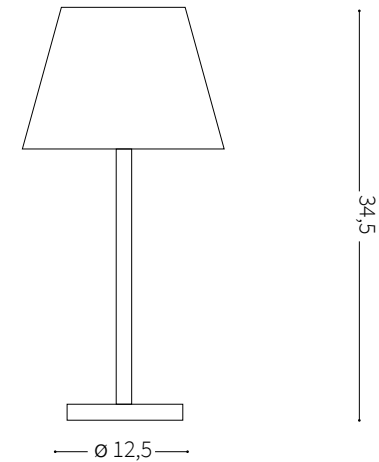

REV 28/01/2020

Lolita TL

Lampada da tavolo
Table lamp
Lampe de table
Tischlampe
Lámpara de sobremesa
Настольные лампы

LED

7W LED / 220~240V 50/60Hz
- 8021696250281 BIANCO
- 8021696250274 NERO

IDEAL LUX s.r.l.
Via Taglio Destro 32
30035 Mirano (VE) Italy
www.ideal-lux.com