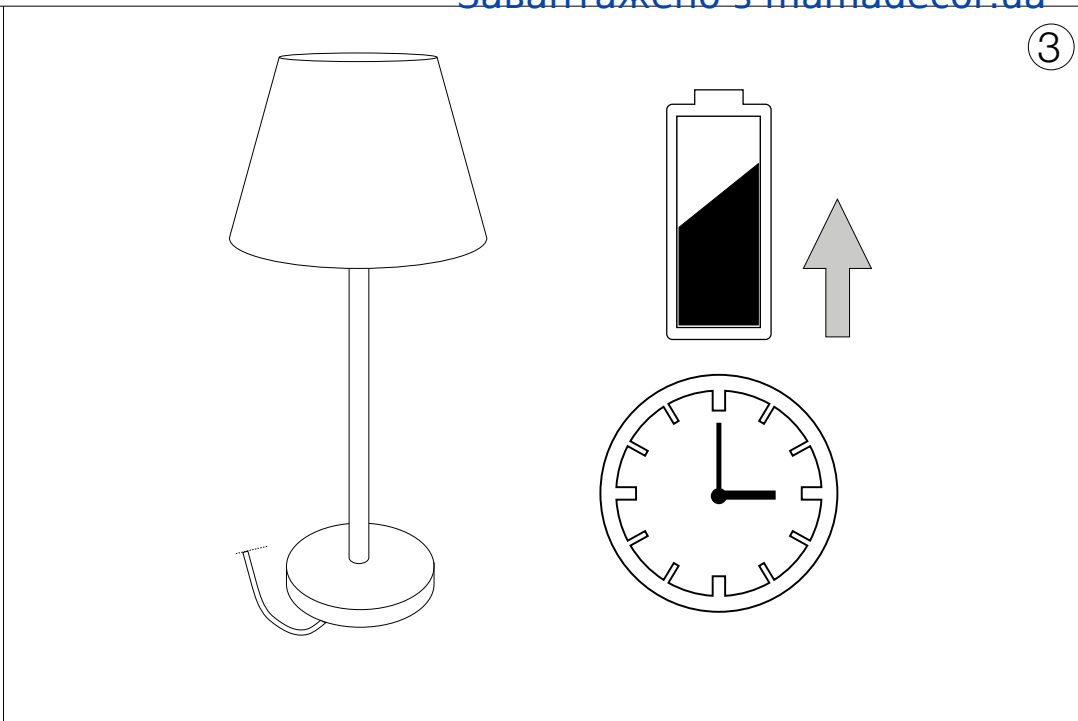

ESEGUIRE LE OPERAZIONI SEGUENDO L'ORDINE PROGRESSIVO
FOLLOW THE ASSEMBLY INSTRUCTIONS BY READING THE NUMERICAL PROGRESSION

L'INSTALLAZIONE DI QUESTO APPARECCHIO DEVE ESSERE EFFETTUATA DA PERSONALE QUALIFICATO
THE LIGHTING FITTING SHOULD BE INSTALLED BY A QUALIFIED ELECTRICIAN

Завантажено з mamadecor.ua

LA SICUREZZA DI QUESTO APPARECCHIO È GARANTITA SOLO CON L'USO APPROPRIATO DI QUESTE ISTRUZIONI, PERTANTO È NECESSARIO CONSERVARLE
THE SAFETY AND RELIABILITY ARE GUARANTEED ONLY WHEN INSTALLATION INSTRUCTIONS ARE PROPERLY FOLLOWED. PLEASE KEEP THIS INSTRUCTION SHEET FOR FUTURE REFERENCE.