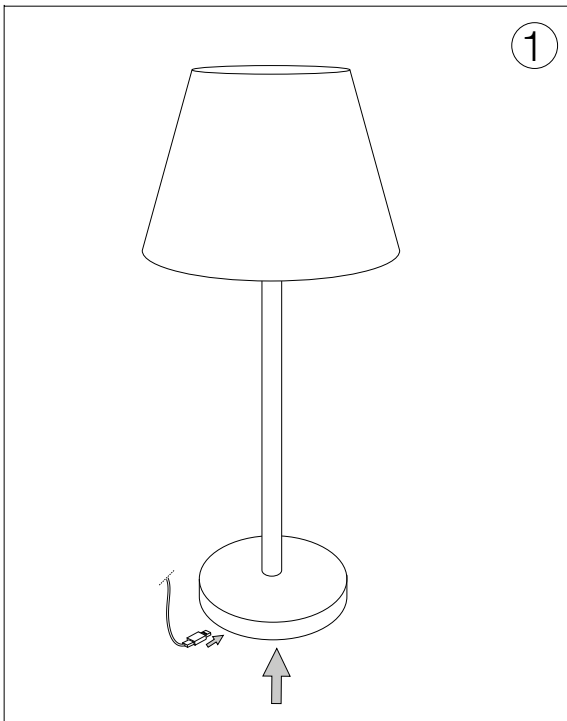

ESEGUIRE LE OPERAZIONI SEGUENDO L'ORDINE PROGRESSIVO
FOLLOW THE ASSEMBLY INSTRUCTIONS BY READING THE NUMERICAL PROGRESSION

L'INSTALLAZIONE DI QUESTO APPARECCHIO DEVE ESSERE EFFETTUATA DA PERSONALE QUALIFICATO
THE LIGHTING FITTING SHOULD BE INSTALLED BY A QUALIFIED ELECTRICIAN

Завантажено з mamadecor.ua

LA SICUREZZA DI QUESTO APPARECCHIO È GARANTITA SOLO CON L'USO APPROPRIATO DI QUESTE ISTRUZIONI, PERTANTO È NECESSARIO CONSERVARLE
THE SAFETY AND RELIABILITY ARE GUARANTEED ONLY WHEN INSTALLATION INSTRUCTIONS ARE PROPERLY FOLLOWED. PLEASE KEEP THIS INSTRUCTION SHEET FOR FUTURE REFERENCE.