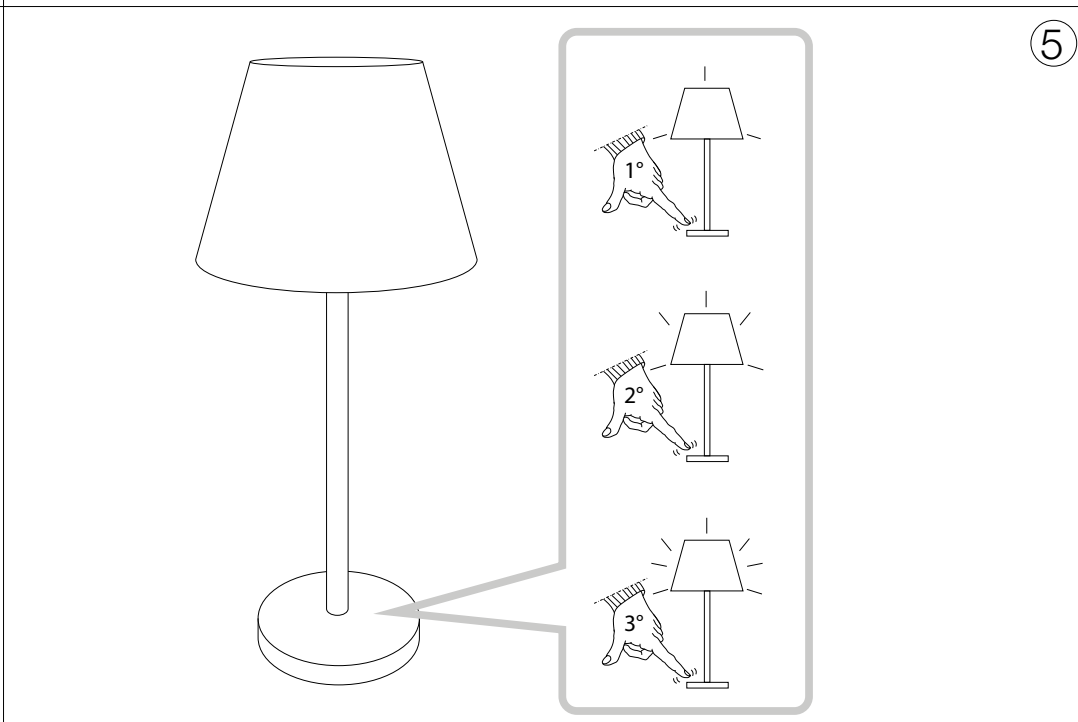

ESEGUIRE LE OPERAZIONI SEGUENDO L'ORDINE PROGRESSIVO
FOLLOW THE ASSEMBLY INSTRUCTIONS BY READING THE NUMERICAL PROGRESSION

L'INSTALLAZIONE DI QUESTO APPARECCHIO DEVE ESSERE EFFETTUATA DA PERSONALE QUALIFICATO
THE LIGHTING FITTING SHOULD BE INSTALLED BY A QUALIFIED ELECTRICIAN

Завантажено з mamadecor.ua

LA SICUREZZA DI QUESTO APPARECCHIO È GARANTITA SOLO CON L'USO APPROPRIATO DI QUESTE ISTRUZIONI, PERTANTO È NECESSARIO CONSERVARLE
THE SAFETY AND RELIABILITY ARE GUARANTEED ONLY WHEN INSTALLATION INSTRUCTIONS ARE PROPERLY FOLLOWED. PLEASE KEEP THIS INSTRUCTION SHEET FOR FUTURE REFERENCE.