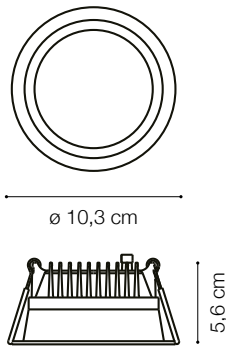

# ideal lux | Deep

<b>Code</b>	249018
<b>Item name</b>	DEEP 10W 3000K
<b>Source</b>	LED SMD
<b>Power</b>	10W
<b>Driver included</b>	ON-OFF
<b>Driver available</b>	1-10V   DALI
<b>Lumen</b>	1200 Lm
<b>MacAdam</b>	-
<b>Beam</b>	70°
<b>CCT</b>	3000K
<b>CRI</b>	≥80
<b>UGR</b>	-
<b>LED Life</b>	30.000 h
<b>Insulation class</b>	Class II
<b>IP</b>	20
<b>Material</b>	Aluminum
<b>Warranty</b>	3 years
<b>Net Weight</b>	0,160 Kg
<b>Volume</b>	0,0014 m³
<b>Base / Hole</b>	ø 9 cm

<b>Code</b>	248950
<b>Item name</b>	DEEP DRIVER 1-10V 10W
<b>Power</b>	10W
<b>Output</b>	300 mA
<b>Range</b>	100-400 mA
<b>Measure</b>	135 x 30 x 20 mm

<b>Code</b>	248967
<b>Item name</b>	DEEP DRIVER DALI 12W
<b>Power</b>	12W
<b>Output</b>	300 mA
<b>Range</b>	100-400 mA
<b>Measure</b>	135 x 30 x 20 mm