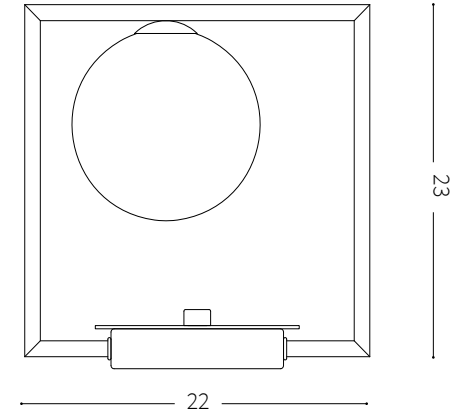

REV 23/12/2019

Culto TL1

Lampada da tavolo
Table lamp
Lampe de table
Tischlampe
Lámpara de sobremesa
Настольные лампы

max 1 x 40W G9 / 220~240V
50/60Hz
- 8021696248400 NERO

IDEAL LUX s.r.l.
Via Taglio Destro 32
30035 Mirano (VE) Italy
www.ideal-lux.com