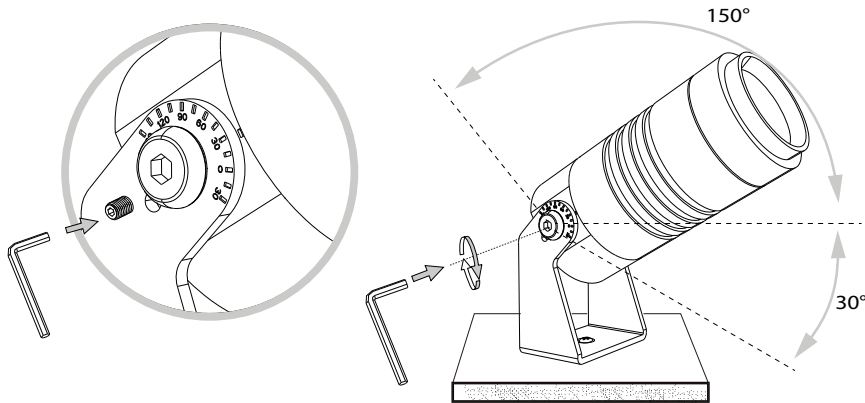

IDEAL LUX Warehouse  
Via delle Industrie, 8/D  
30036 Santa Maria di Sala (Venezia)  
8.00 - 12.00 / 13.30 - 17.00

MORSETTIERA E SCATOLA DI DERIVAZIONE NON INCLUSE. NON INSTALLARE IN AVALLAMENTI O IN ZONE DI RISTAGNO D'ACQUA.  
JUNCTION AND TERMINAL BOXES NOT INCLUDED. AVOID INSTALLATION IN DIPS OR IN WATER STAGNATION AREAS.

①

②

③

④

\* MORSETTIERA IP68 2 x 1,5 mm<sup>2</sup> NECESSARIA, NON INCLUSA - 248615  
TERMINAL BOX IP68 2 x 1,5 mm<sup>2</sup> REQUIRED, NOT INCLUDED - 248615

SCHERMO NON NECESSARIO NON INCLUSO.  
ANTI GLARE RING NOT REQUIRED, NOT INCLUDED