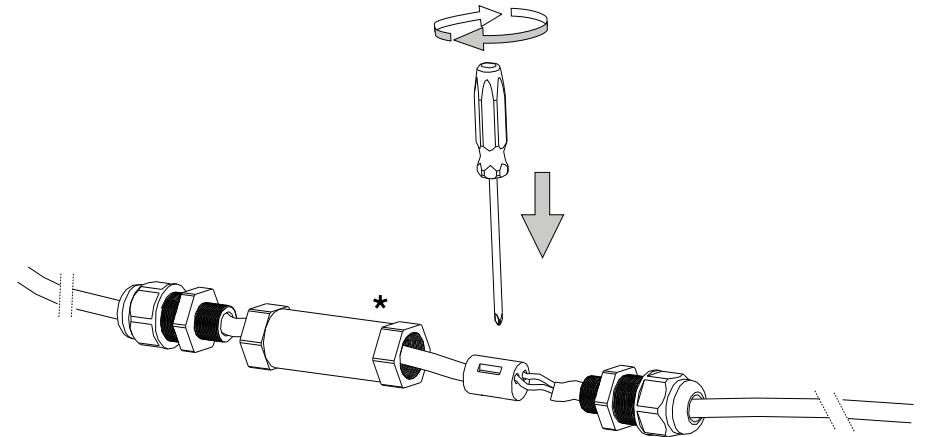

IDEAL LUX Warehouse  
Via delle Industrie, 8/D  
30036 Santa Maria di Sala (Venezia)  
8.00 - 12.00 / 13.30 - 17.00

MORSETTIERA E SCATOLA DI DERIVAZIONE NON INCLUSE. NON INSTALLARE IN AVALLAMENTI O IN ZONE DI RISTAGNO D'ACQUA.  
JUNCTION AND TERMINAL BOXES NOT INCLUDED. AVOID INSTALLATION IN DIPS OR IN WATER STAGNATION AREAS.

①

②

③

④

\* MORSETTIERA IP68 2 x 1,5 mm<sup>2</sup> NECESSARIA, NON INCLUSA - 248615  
TERMINAL BOX IP68 2 x 1,5 mm<sup>2</sup> REQUIRED, NOT INCLUDED - 248615

SCHERMO NON NECESSARIO NON INCLUSO.  
ANTI GLARE RING NOT REQUIRED, NOT INCLUDED