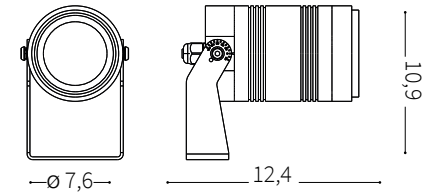

Starlight PT 10.0W

Lampada da terra
Floor lamp
Lampadaire
Stehleuchte
Lámpara de pie
Торшеры

LED

10WLED / 25-42V 47-63Hz
- 8021696248387 3000K 30°
- 8021696245072 4000K 30°