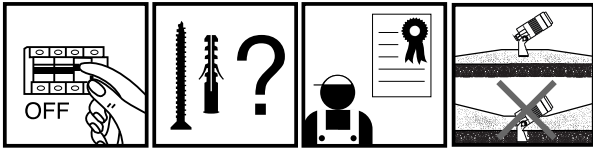

IDEAL LUX Warehouse  
Via delle Industrie, 8/D  
30036 Santa Maria di Sala (Venezia)  
8.00 - 12.00 / 13.30 - 17.00

MORSETTIERA E SCATOLA DI DERIVAZIONE NON INCLUSE. NON INSTALLARE IN AVALLAMENTI O IN ZONE DI RISTAGNO D'ACQUA.  
JUNCTION AND TERMINAL BOXES NOT INCLUDED. AVOID INSTALLATION IN DIPS OR IN WATER STAGNATION AREAS.