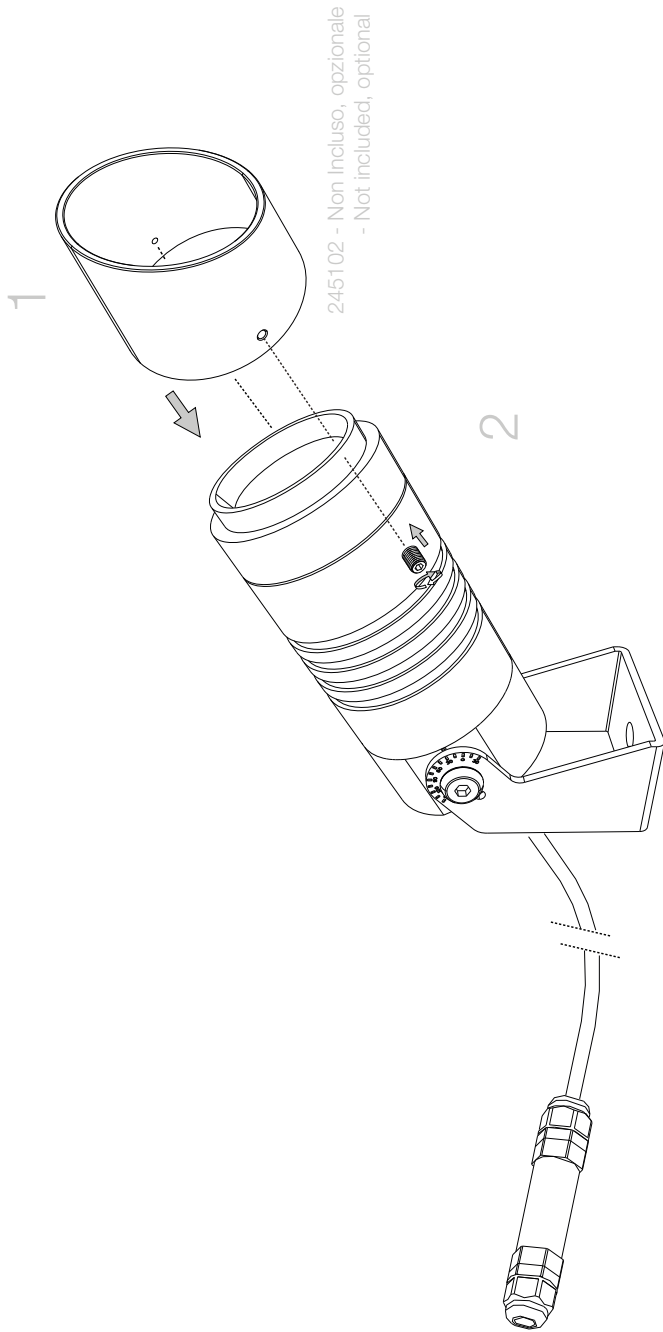

①

②

③

④

\* MORSETTIERA IP68 2 x 1,5 mm<sup>2</sup> NECESSARIA, NON INCLUSA - 248615  
TERMINAL BOX IP68 2 x 1,5 mm<sup>2</sup> REQUIRED, NOT INCLUDED - 248615

SCHERMO NON NECESSARIO NON INCLUSO.  
ANTI GLARE RING NOT REQUIRED, NOT INCLUDED