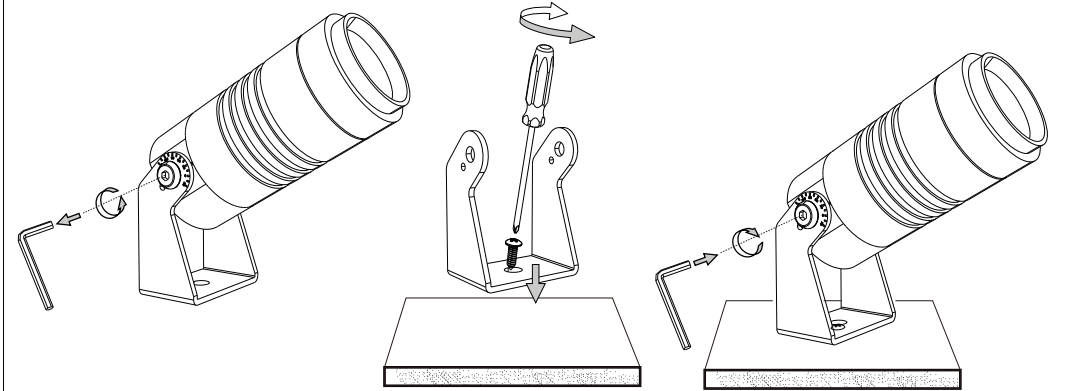

MORSETTIERA E SCATOLA DI DERIVAZIONE NON INCLUSE. NON INSTALLARE IN AVALLAMENTI O IN ZONE DI RISTAGNO D'ACQUA.
JUNCTION AND TERMINAL BOXES NOT INCLUDED. AVOID INSTALLATION IN DIPS OR IN WATER STAGNATION AREAS.

①

②

③

④

* MORSETTIERA IP68 2 x 1,5 mm² NECESSARIA, NON INCLUSA - 248615
TERMINAL BOX IP68 2 x 1,5 mm² REQUIRED, NOT INCLUDED - 248615