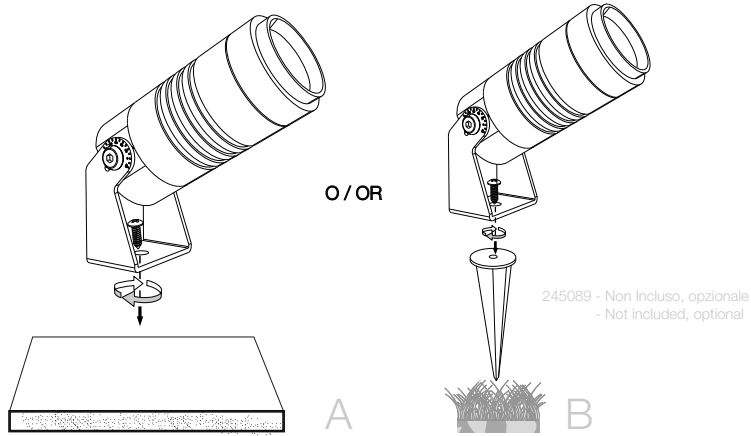

MORSETTIERA E SCATOLA DI DERIVAZIONE NON INCLUSE. NON INSTALLARE IN AVALLAMENTI O IN ZONE DI RISTAGNO D'ACQUA.
JUNCTION AND TERMINAL BOXES NOT INCLUDED. AVOID INSTALLATION IN DIPS OR IN WATER STAGNATION AREAS.

①

②

③

④

* MORSETTIERA IP68 2 x 1,5 mm² NECESSARIA, NON INCLUSA - 248615
TERMINAL BOX IP68 2 x 1,5 mm² REQUIRED, NOT INCLUDED - 248615