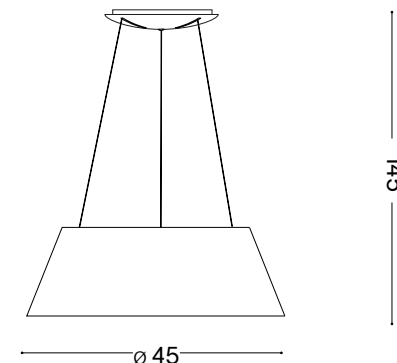

ideal lux®

REV 01/12/2020

Cloe SP

Lampada a sospensione
Suspension lamp
Suspension
Pendelleuchte
Lámpara colgante
Настольные лампы

LED

43W LED / 220~240V 50/60Hz
- 8021696247298 BIANCO
- 8021696269795 CROMO
- 8021696247304 NERO