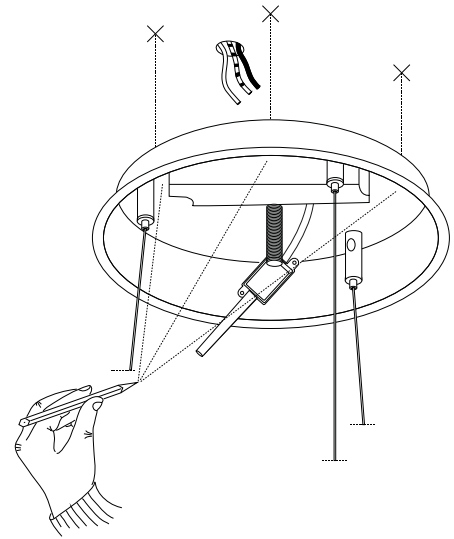

ESEGUIRE LE OPERAZIONI SEGUENDO L'ORDINE PROGRESSIVO.
FOLLOW THE ASSEMBLY INSTRUCTIONS BY READING THE NUMERICAL PROGRESSION.

L'INSTALLAZIONE DI QUESTO APPARECCHIO DEVE ESSERE EFFETTUATA DA PERSONALE QUALIFICATO. THE LIGHTING FITTING SHOULD BE INSTALLED BY A QUALIFIED ELECTRICIAN.

Забартажэнне з мамадэкор.ua

1