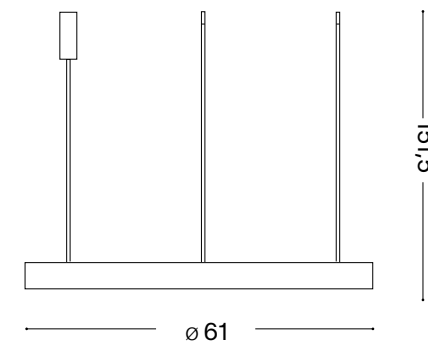

REV 01/12/2020

Gemini SP D61

Lampada a sospensione
Suspension lamp
Suspension
Pendelleuchte
Lámpara colgante
Настольные лампы

LED

48W LED / 220~240V 50/60Hz
- 8021696247250 BIANCO
- 8021696247267 NERO
- 8021696269832 OTTONE ANT.