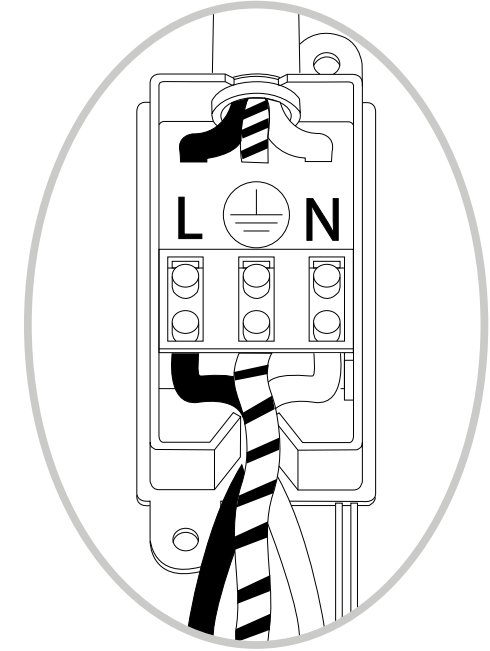

ESEGUIRE LE OPERAZIONI SEGUENDO L'ORDINE PROGRESSIVO.
FOLLOW THE ASSEMBLY INSTRUCTIONS BY READING THE NUMERICAL PROGRESSION.

L'INSTALLAZIONE DI QUESTO APPARECCHIO DEVE ESSERE EFFETTUATA DA PERSONALE
QUALIFICATO. THE LIGHTING FITTING SHOULD BE INSTALLED BY A QUALIFIED ELECTRICIAN.

Забартажэнне з мамадэкор.ua

1

2

3

4

LA SICUREZZA DI QUESTO APPARECCHIO È GARANTITA SOLO CON L'USO APPROPRIATO DI QUESTE ISTRUZIONI, PERTANTO È NECESSARIO CONSERVARLE.
THE SAFETY AND RELIABILITY ARE GUARANTEED ONLY WHEN INSTALLATION INSTRUCTIONS ARE PROPERLY FOLLOWED. PLEASE KEEP THIS INSTRUCTION SHEET FOR FUTURE REFERENCE.