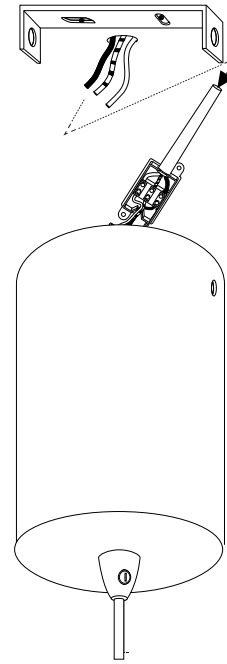

ESEGUIRE LE OPERAZIONI SEGUENDO L'ORDINE PROGRESSIVO.
FOLLOW THE ASSEMBLY INSTRUCTIONS BY READING THE NUMERICAL PROGRESSION.

L'INSTALLAZIONE DI QUESTO APPARECCHIO DEVE ESSERE EFFETTUATA DA PERSONALE
QUALIFICATO. THE LIGHTING FITTING SHOULD BE INSTALLED BY A QUALIFIED ELECTRICIAN.

Забартажэнне з мамадэкор.ua

1

2

3

4

LA SICUREZZA DI QUESTO APPARECCHIO È GARANTITA SOLO CON L'USO APPROPRIATO DI QUESTE ISTRUZIONI, PERTANTO È NECESSARIO CONSERVARLE.
THE SAFETY AND RELIABILITY ARE GUARANTEED ONLY WHEN INSTALLATION INSTRUCTIONS ARE PROPERLY FOLLOWED. PLEASE KEEP THIS INSTRUCTION SHEET FOR FUTURE REFERENCE.