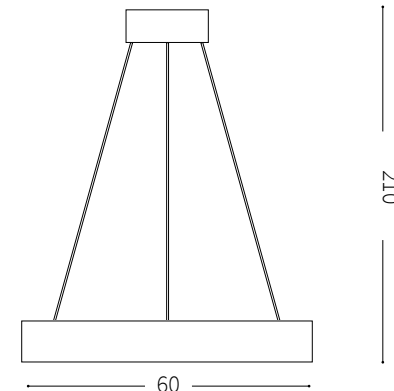

## Oracle D60 Square

Lampada a sospensione  
Suspension lamp  
Suspension  
Pendelleuchte  
Lámpara colgante  
Люстры и подвесы

LED

39W LED / 220~240V 50/60Hz  
- 8021696245683 BIANCO  
- 8021696245690 NERO