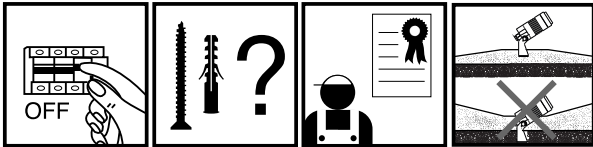

SCATOLA DI DERIVAZIONE NON INCLUSA.
RECOMMENDED JUNCTION BOX NOT INCLUDED.
SEGUIRE GLI STEP SUGGERITI PER ESEGUIRE UN'INSTALLAZIONE SINGOLA.
FOLLOW THE SUGGESTED STEPS TO DO A SINGLE CONNECTION.

5

SEGUIRE GLI STEP SUGGERITI PER ESEGUIRE UN'INSTALLAZIONE MULTIPLA CON COLLEGAMENTO PARALLELO.
FOLLOW THE SUGGESTED STEPS TO DO A MULTIPLE INSTALLATION WITH A PARALLEL CONNECTION.

IDEAL LUX s.r.l.
Via Taglio Destro 32
30035 Mirano (VE) Italy
www.ideal-lux.com

IDEAL LUX Warehouse
Via delle Industrie, 8/D
30036 Santa Maria di Sala (Venezia)
8.00 - 12.00 / 13.30 - 17.00

MORSETTIERA E SCATOLA DI DERIVAZIONE NON INCLUSE. NON INSTALLARE IN AVALLAMENTI O IN ZONE DI RISTAGNO D'ACQUA.
JUNCTION AND TERMINAL BOXES NOT INCLUDED. AVOID INSTALLATION IN DIPS OR IN WATER STAGNATION AREAS.