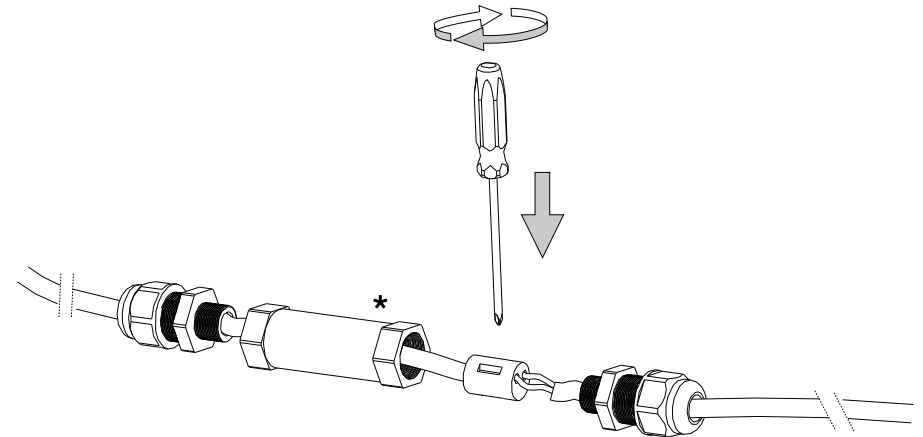

SCATOLA DI DERIVAZIONE NON INCLUSA.
RECOMMENDED JUNCTION BOX NOT INCLUDED.
SEGUIRE GLI STEP SUGGERITI PER ESEGUIRE UN'INSTALLAZIONE SINGOLA.
FOLLOW THE SUGGESTED STEPS TO DO A SINGLE CONNECTION.

5

SEGUIRE GLI STEP SUGGERITI PER ESEGUIRE UN'INSTALLAZIONE MULTIPLA CON COLLEGAMENTO PARALLELO.
FOLLOW THE SUGGESTED STEPS TO DO A MULTIPLE INSTALLATION WITH A PARALLEL CONNECTION.

IDEAL LUX s.r.l.
Via Taglio Destro 32
30035 Mirano (VE) Italy
www.ideal-lux.com

IDEAL LUX Warehouse
Via delle Industrie, 8/D
30036 Santa Maria di Sala (Venezia)
8.00 - 12.00 / 13.30 - 17.00

MORSETTIERA E SCATOLA DI DERIVAZIONE NON INCLUSE. NON INSTALLARE IN AVALLAMENTI O IN ZONE DI RISTAGNO D'ACQUA.
JUNCTION AND TERMINAL BOXES NOT INCLUDED. AVOID INSTALLATION IN DIPS OR IN WATER STAGNATION AREAS.

①

②

③

④

* MORSETTIERA IP68 2 x 1,5 mm² NECESSARIA, NON INCLUSA - 248615
TERMINAL BOX IP68 2 x 1,5 mm² REQUIRED, NOT INCLUDED - 248615

SCHERMO NON NECESSARIO NON INCLUSO.
ANTIGLARE RING NOT REQUIRED, NOT INCLUDED