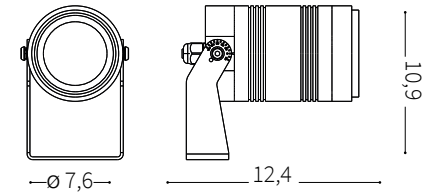

6

ideal lux

REV 16/01/2020

Starlight PT 10.0W

Lampada da terra
Floor lamp
Lampadaire
Stehleuchte
Lámpara de pie
Торшеры

LED

10WLED / 25-42V 47-63Hz
- 8021696248387 3000K 30°
- 8021696245072 4000K 30°

2

IDEAL LUX s.r.l.
Via Taglio Destro 32
30035 Mirano (VE) Italy
www.ideal-lux.com

IDEAL LUX Warehouse
Via delle Industrie, 8/D
30036 Santa Maria di Sala (Venezia)
8.00 - 12.00 / 13.30 - 17.00

MORSETTIERA E SCATOLA DI DERIVAZIONE NON INCLUSE. NON INSTALLARE IN AVALLAMENTI O IN ZONE DI RISTAGNO D'ACQUA.
JUNCTION AND TERMINAL BOXES NOT INCLUDED. AVOID INSTALLATION IN DIPS OR IN WATER STAGNATION AREAS.

①

②

③

④

* MORSETTIERA IP68 2 x 1,5 mm² NECESSARIA, NON INCLUSA - 248615
TERMINAL BOX IP68 2 x 1,5 mm² REQUIRED, NOT INCLUDED - 248615

SCHERMO NON NECESSARIO NON INCLUSO.
ANTIGLARE RING NOT REQUIRED, NOT INCLUDED