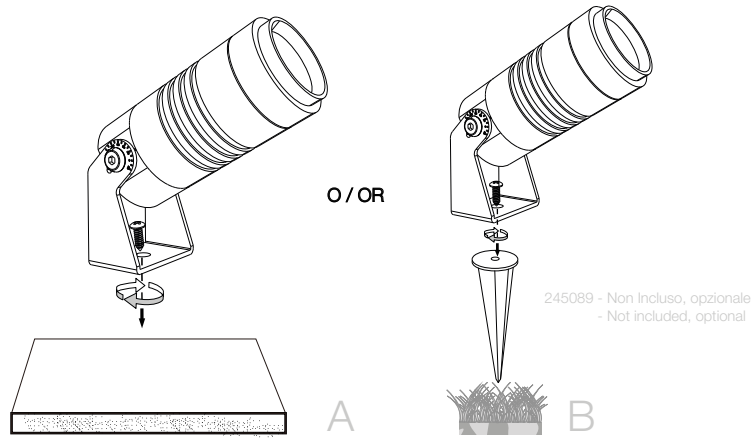

MORSETTIERA E SCATOLA DI DERIVAZIONE NON INCLUSE. NON INSTALLARE IN AVALLAMENTI O IN ZONE DI RISTAGNO D'ACQUA.
JUNCTION AND TERMINAL BOXES NOT INCLUDED. AVOID INSTALLATION IN DIPS OR IN WATER STAGNATION AREAS.

①

②

③

④

* MORSETTIERA IP68 2 x 1,5 mm² NECESSARIA, NON INCLUSA - 248615
TERMINAL BOX IP68 2 x 1,5 mm² REQUIRED, NOT INCLUDED - 248615