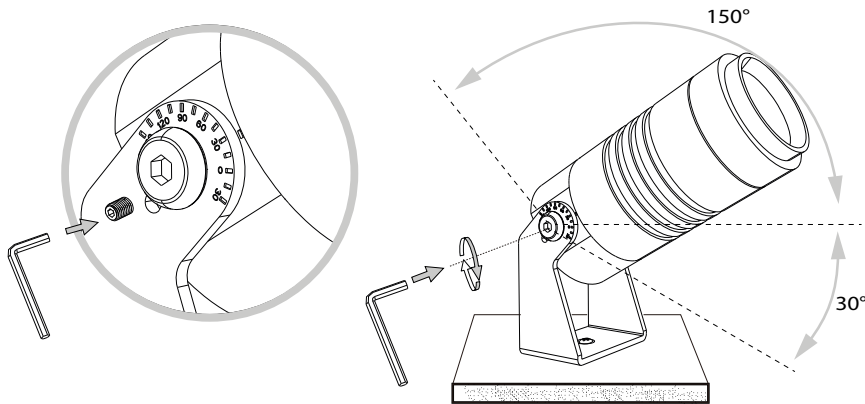

IDEAL LUX s.r.l.
Via Taglio Destro 32
30035 Mirano (VE) Italy
www.ideal-lux.com

IDEAL LUX Warehouse
Via delle Industrie, 8/D
30036 Santa Maria di Sala (Venezia)
8.00 - 12.00 / 13.30 - 17.00

MORSETTIERA E SCATOLA DI DERIVAZIONE NON INCLUSE. NON INSTALLARE IN AVALLAMENTI O IN ZONE DI RISTAGNO D'ACQUA.
JUNCTION AND TERMINAL BOXES NOT INCLUDED. AVOID INSTALLATION IN DIPS OR IN WATER STAGNATION AREAS.

①

②

③

④

* MORSETTIERA IP68 2 x 1,5 mm² NECESSARIA, NON INCLUSA - 248615
TERMINAL BOX IP68 2 x 1,5 mm² REQUIRED, NOT INCLUDED - 248615

SCHERMO NON NECESSARIO NON INCLUSO.
ANTIGLARE RING NOT REQUIRED, NOT INCLUDED