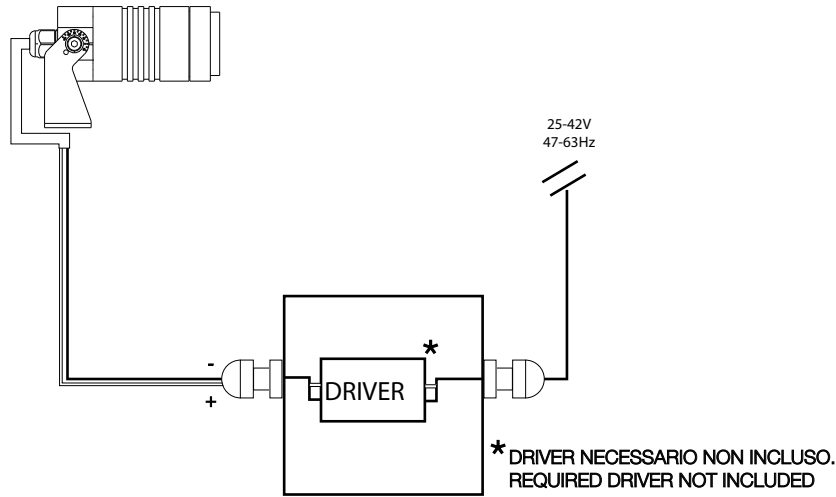

SCATOLA DI DERIVAZIONE NON INCLUSA.
RECOMMENDED JUNCTION BOX NOT INCLUDED.
SEGUIRE GLI STEP SUGGERITI PER ESEGUIRE UN'INSTALLAZIONE SINGOLA.
FOLLOW THE SUGGESTED STEPS TO DO A SINGLE CONNECTION.

5

SEGUIRE GLI STEP SUGGERITI PER ESEGUIRE UN'INSTALLAZIONE MULTIPLA CON COLLEGAMENTO PARALLELO.
FOLLOW THE SUGGESTED STEPS TO DO A MULTIPLE INSTALLATION WITH A PARALLEL CONNECTION.

IDEAL LUX s.r.l.
Via Taglio Destro 32
30035 Mirano (VE) Italy
www.ideal-lux.com

IDEAL LUX Warehouse
Via delle Industrie, 8/D
30036 Santa Maria di Sala (Venezia)
8.00 - 12.00 / 13.30 - 17.00

MORSETTIERA E SCATOLA DI DERIVAZIONE NON INCLUSE. NON INSTALLARE IN AVALLAMENTI O IN ZONE DI RISTAGNO D'ACQUA.
JUNCTION AND TERMINAL BOXES NOT INCLUDED. AVOID INSTALLATION IN DIPS OR IN WATER STAGNATION AREAS.

①

②

③

④

* MORSETTIERA IP68 2 x 1,5 mm² NECESSARIA, NON INCLUSA - 248615
TERMINAL BOX IP68 2 x 1,5 mm² REQUIRED, NOT INCLUDED - 248615

SCHERMO NON NECESSARIO NON INCLUSO.
ANTIGLARE RING NOT REQUIRED, NOT INCLUDED