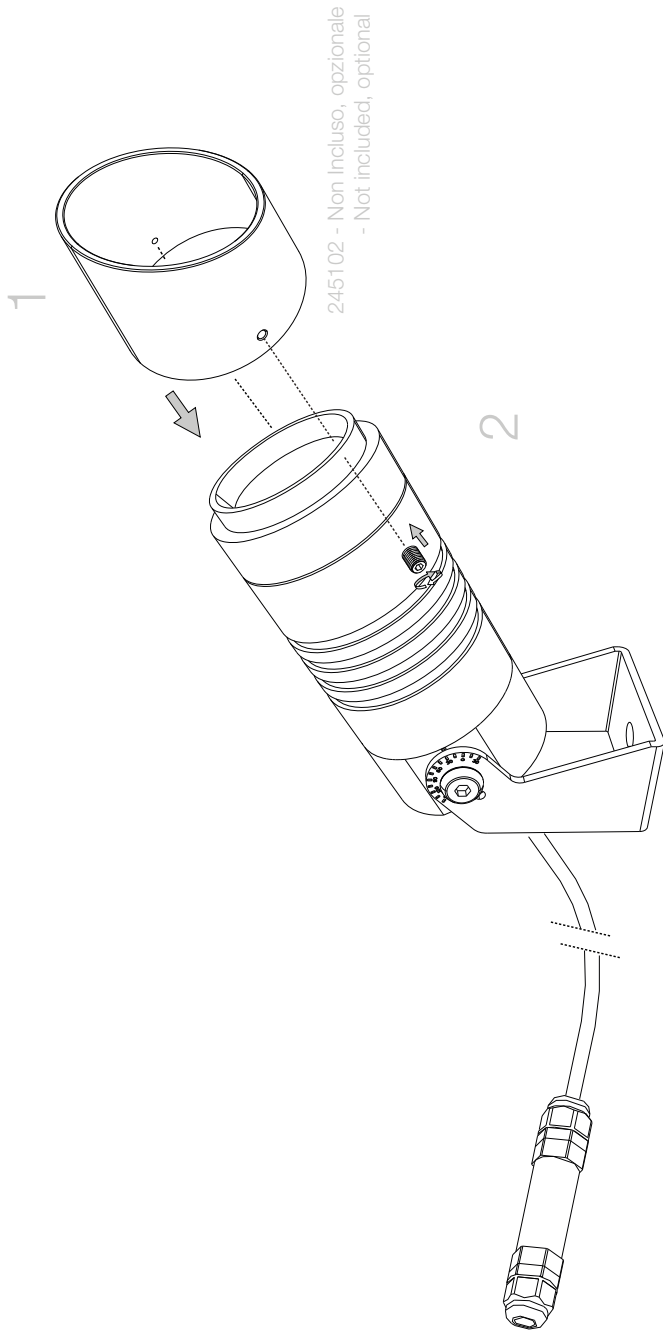

SCATOLA DI DERIVAZIONE NON INCLUSA.
RECOMMENDED JUNCTION BOX NOT INCLUDED.
SEGUIRE GLI STEP SUGGERITI PER ESEGUIRE UN'INSTALLAZIONE SINGOLA.
FOLLOW THE SUGGESTED STEPS TO DO A SINGLE CONNECTION.

5

SEGUIRE GLI STEP SUGGERITI PER ESEGUIRE UN'INSTALLAZIONE MULTIPLA CON COLLEGAMENTO PARALLELO.
FOLLOW THE SUGGESTED STEPS TO DO A MULTIPLE INSTALLATION WITH A PARALLEL CONNECTION.

IDEAL LUX s.r.l.
Via Taglio Destro 32
30035 Mirano (VE) Italy
www.ideal-lux.com

IDEAL LUX Warehouse
Via delle Industrie, 8/D
30036 Santa Maria di Sala (Venezia)
8.00 - 12.00 / 13.30 - 17.00

MORSETTIERA E SCATOLA DI DERIVAZIONE NON INCLUSE. NON INSTALLARE IN AVALLAMENTI O IN ZONE DI RISTAGNO D'ACQUA.
JUNCTION AND TERMINAL BOXES NOT INCLUDED. AVOID INSTALLATION IN DIPS OR IN WATER STAGNATION AREAS.

①

②

③

④

* MORSETTIERA IP68 2 x 1,5 mm² NECESSARIA, NON INCLUSA - 248615
TERMINAL BOX IP68 2 x 1,5 mm² REQUIRED, NOT INCLUDED - 248615

SCHERMO NON NECESSARIO NON INCLUSO.
ANTIGLARE RING NOT REQUIRED, NOT INCLUDED