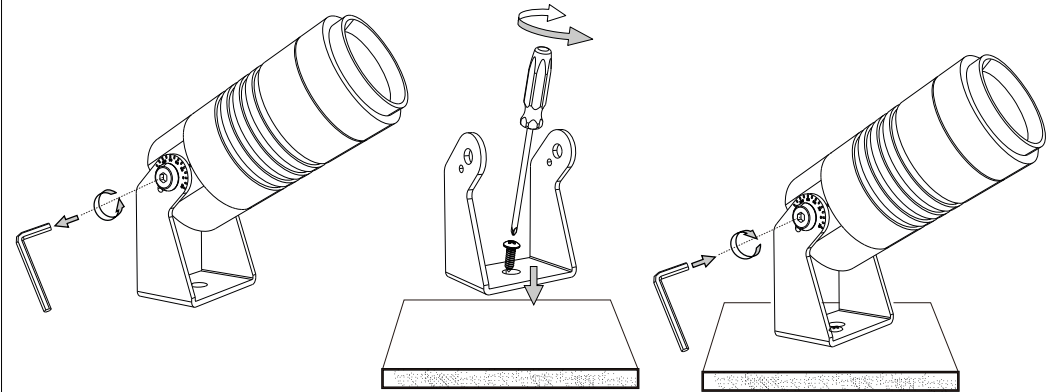

IDEAL LUX s.r.l.
Via Taglio Destro 32
30035 Mirano (VE) Italy
www.ideal-lux.com

IDEAL LUX Warehouse
Via delle Industrie, 8/D
30036 Santa Maria di Sala (Venezia)
8.00 - 12.00 / 13.30 - 17.00

MORSETTIERA E SCATOLA DI DERIVAZIONE NON INCLUSE. NON INSTALLARE IN AVALLAMENTI O IN ZONE DI RISTAGNO D'ACQUA.
JUNCTION AND TERMINAL BOXES NOT INCLUDED. AVOID INSTALLATION IN DIPS OR IN WATER STAGNATION AREAS.

①

②

③

④

* MORSETTIERA IP68 2 x 1,5 mm² NECESSARIA, NON INCLUSA - 248615
TERMINAL BOX IP68 2 x 1,5 mm² REQUIRED, NOT INCLUDED - 248615

SCHERMO NON NECESSARIO NON INCLUSO.
ANTIGLARE RING NOT REQUIRED, NOT INCLUDED