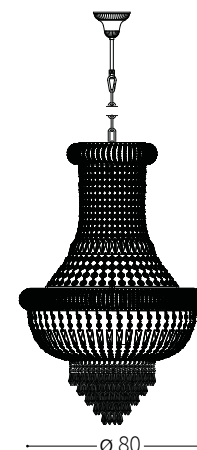

ideal lux®

REV 21/01/2020

Dubai SP24

Lampada a sospensione
Suspension lamp
Suspension
Pendelleuchte
Lámpara colgante
Люстры и подвесы

max 24 x 40W E14 / 220~240V
50/60Hz
- 8021696243597 CROMO
- 8021696243528 OTTONE