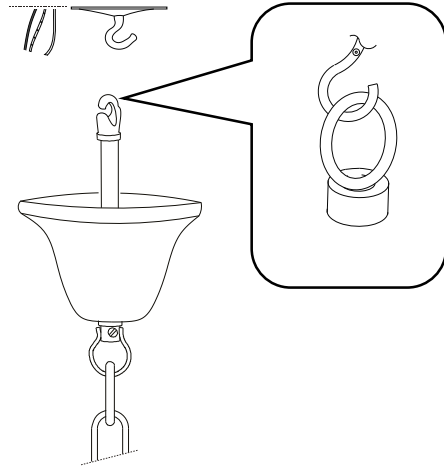

225

ø 80

IDEAL LUX s.r.l.
Via Taglio Destro 32
30035 Mirano (VE) Italy
www.ideal-lux.com

IDEAL LUX Warehouse
Via delle Industrie, 8/D
30036 Santa Maria di Sala (Venezia)
8.00 - 12.00 / 13.30 - 17.00

1

2

3

4