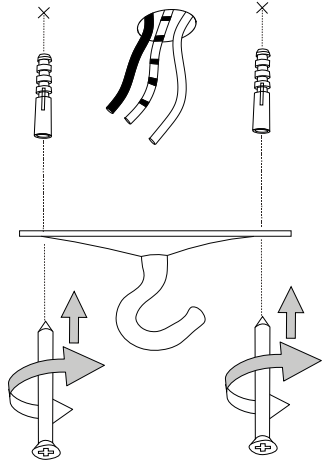

225

ø 80

IDEAL LUX s.r.l.
Via Taglio Destro 32
30035 Mirano (VE) Italy
www.ideal-lux.com

IDEAL LUX Warehouse
Via delle Industrie, 8/D
30036 Santa Maria di Sala (Venezia)
8.00 - 12.00 / 13.30 - 17.00

1

2

3

4