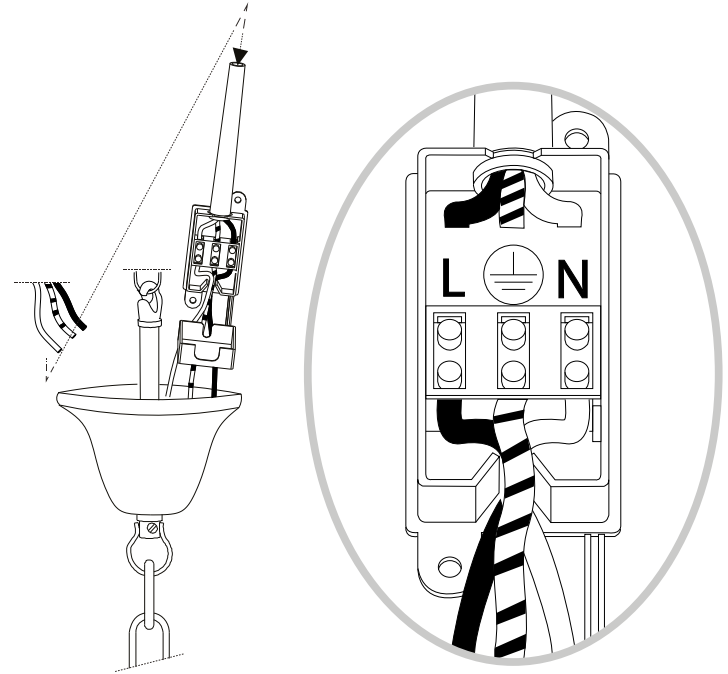

225

ø 80

IDEAL LUX s.r.l.
Via Taglio Destro 32
30035 Mirano (VE) Italy
www.ideal-lux.com

IDEAL LUX Warehouse
Via delle Industrie, 8/D
30036 Santa Maria di Sala (Venezia)
8.00 - 12.00 / 13.30 - 17.00

1

2

3

4