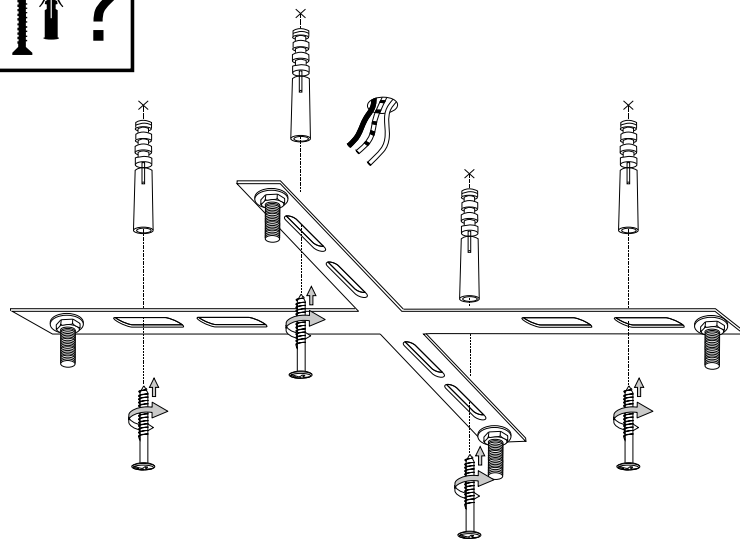

## Dubai PL24

Lampada da soffitto  
Ceiling lamp  
Plafonnier  
Deckenleuchte  
Lámpara de techo  
Потолочные светильники

max 24 x 40W E14 / 220~240V  
50/60Hz  
- 8021696243566 CROMO  
- 8021696243498 OTTONE

IDEAL LUX s.r.l.  
Via Taglio Destro 32  
30035 Mirano (VE) Italy  
www.ideal-lux.com

IDEAL LUX Warehouse  
Via delle Industrie, 8/D  
30036 Santa Maria di Sala (Venezia)  
8.00 - 12.00 / 13.30 - 17.00