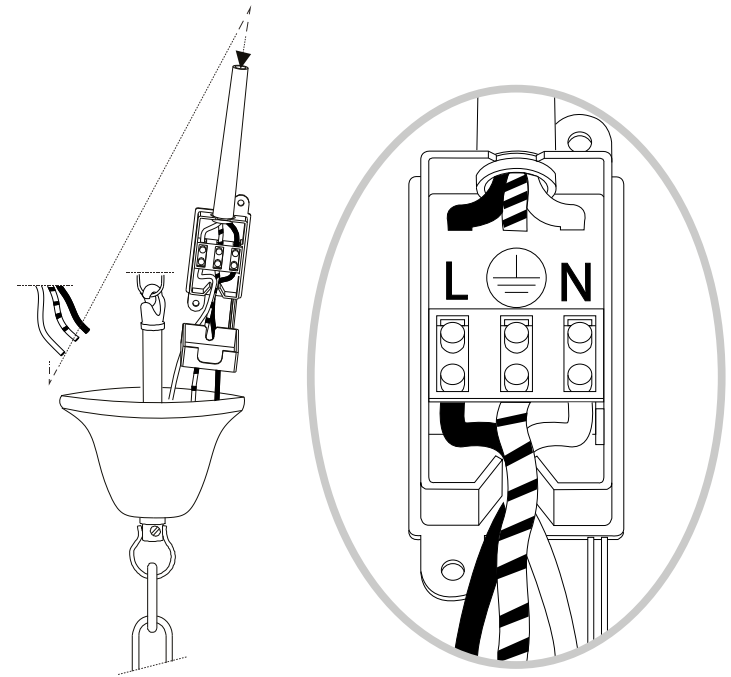

REV 21/01/2020

Dubai SP24

Lampada a sospensione
Suspension lamp
Suspension
Pendelleuchte
Lámpara colgante
Люстры и подвесы

max 24 x 40W E14 / 220~240V
50/60Hz
- 8021696243597 CROMO
- 8021696243528 OTTONE

IDEAL LUX s.r.l.
Via Taglio Destro 32
30035 Mirano (VE) Italy
www.ideal-lux.com

IDEAL LUX Warehouse
Via delle Industrie, 8/D
30036 Santa Maria di Sala (Venezia)
8.00 - 12.00 / 13.30 - 17.00

1

2

3

4

5