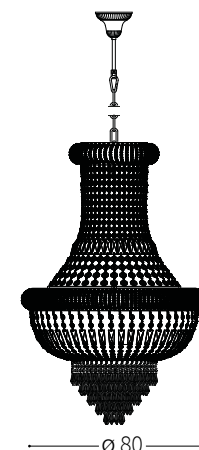

REV 21/01/2020

Dubai SP24

Lampada a sospensione
Suspension lamp
Suspension
Pendelleuchte
Lámpara colgante
Люстры и подвесы

max 24 x 40W E14 / 220~240V
50/60Hz
- 8021696243597 CROMO
- 8021696243528 OTTONE