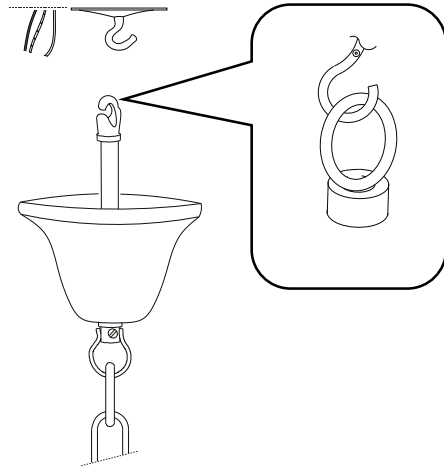

IDEAL LUX s.r.l.
Via Taglio Destro 32
30035 Mirano (VE) Italy
www.ideal-lux.com

IDEAL LUX Warehouse
Via delle Industrie, 8/D
30036 Santa Maria di Sala (Venezia)
8.00 - 12.00 / 13.30 - 17.00

1

2

3

4

5