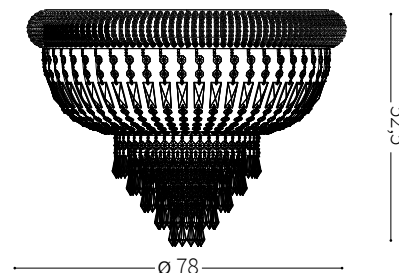

REV 20/01/2020

Dubai PL24

Lampada da soffitto
Ceiling lamp
Plafonnier
Deckenleuchte
Lámpara de techo
Потолочные светильники

max 24 x 40W E14 / 220~240V
50/60Hz
- 8021696243566 CROMO
- 8021696243498 OTTONE