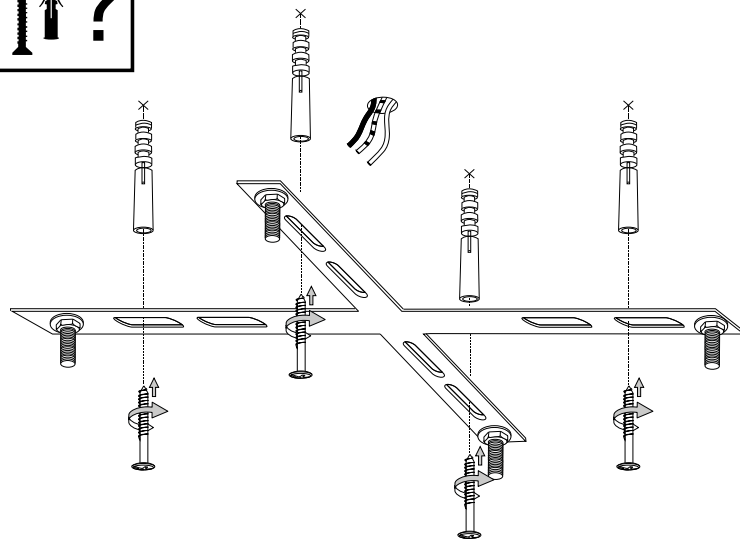

REV 20/01/2020

Dubai PL24

Lampada da soffitto
Ceiling lamp
Plafonnier
Deckenleuchte
Lámpara de techo
Потолочные светильники

max 24 x 40W E14 / 220~240V
50/60Hz
- 8021696243566 CROMO
- 8021696243498 OTTONE

IDEAL LUX s.r.l.
Via Taglio Destro 32
30035 Mirano (VE) Italy
www.ideal-lux.com

IDEAL LUX Warehouse
Via delle Industrie, 8/D
30036 Santa Maria di Sala (Venezia)
8.00 - 12.00 / 13.30 - 17.00

1

2

3

4