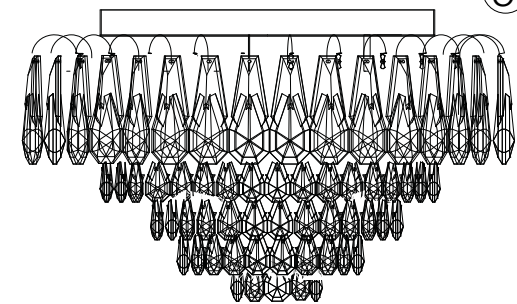

IDEAL LUX Warehouse
Via delle Industrie, 8/D
30036 Santa Maria di Sala (Venezia)
8.00 - 12.00 / 13.30 - 17.00

1

2

3

4

5