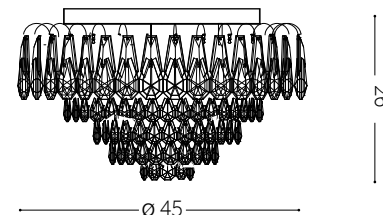

REV 13/11/2019

Magnolia PL7

Lampada da soffitto
Ceiling lamp
Plafonnier
Deckenleuchte
Lámpara de techo
Потолочные светильники

max 7 x 15W G9 / 220~240V
50/60Hz
- 8021696241296 ORO

IDEAL LUX s.r.l.
Via Taglio Destro 32
30035 Mirano (VE) Italy
www.ideal-lux.com