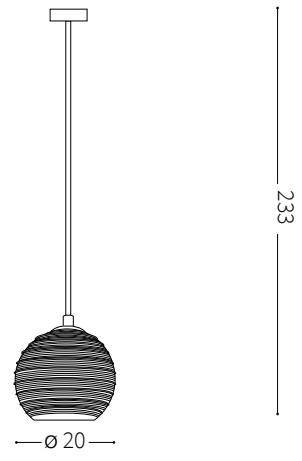

ideal lux®

Riga SP1 Big

Lampada a sospensione
 Suspension lamp
 Suspension
 Pendelleuchte
 Lámpara colgante
 Люстры и подвесы

max 1 x 60W E27 / 220~240V
 50/60Hz
 - 8021696241203 AMBRA
 - 8021696241227 FUMÈ