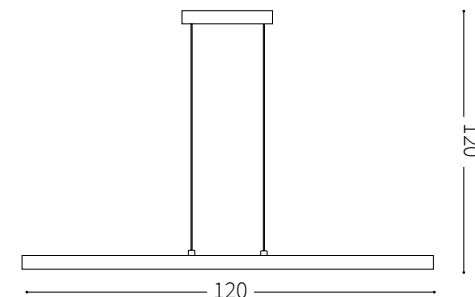

REV 28/01/2020

Lea SP

Lampada a sospensione
Suspension lamp
Suspension
Pendelleuchte
Lámpara colgante
Люстры и подвесы

LED

23W LED / 220~240V
50/60Hz
- 8021696239132 BIANCO
- 8021696239163 NERO

IDEAL LUX s.r.l.
Via Taglio Destro 32
30035 Mirano (VE) Italy
www.ideal-lux.com