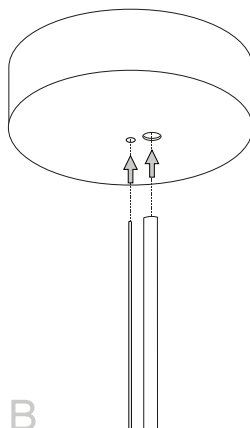

ideal lux®

Spark SP24

Lampada a sospensione
 Suspension lamp
 Suspension
 Pendelleuchte
 Lámpara colgante
 Люстры и подвесы

max 24 x 60W E27 / 220~240V
 50/60Hz
 - 8021696238241 NERO

ESEGUIRE LE OPERAZIONI SEGUENDO L'ORDINE PROGRESSIVO. L'INSTALLAZIONE DI QUESTO APPARECCHIO DEVE ESSERE EFFETTUATA DA PERSONALE QUALIFICATO.
 FOLLOW THE ASSEMBLY INSTRUCTIONS BY READING THE NUMERICAL PROGRESSION. THE LIGHTING FITTING SHOULD BE INSTALLED BY A QUALIFIED ELECTRICIAN.

1

2

3

4

A

B

C

D