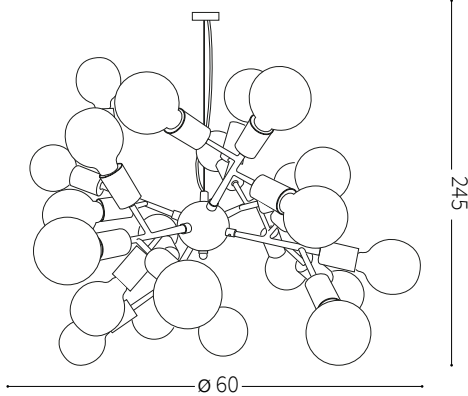

ideal lux®

Spark SP24

Lampada a sospensione
 Suspension lamp
 Suspension
 Pendelleuchte
 Lámpara colgante
 Люстры и подвесы

max 24 x 60W E27 / 220~240V
 50/60Hz
 - 8021696238241 NERO

ESEGUIRE LE OPERAZIONI SEGUENDO L'ORDINE PROGRESSIVO. L'INSTALLAZIONE DI QUESTO APPARECCHIO DEVE ESSERE EFFETTUATA DA PERSONALE QUALIFICATO.
 FOLLOW THE ASSEMBLY INSTRUCTIONS BY READING THE NUMERICAL PROGRESSION. THE LIGHTING FITTING SHOULD BE INSTALLED BY A QUALIFIED ELECTRICIAN.

1

2

3

4

A

B

C

D