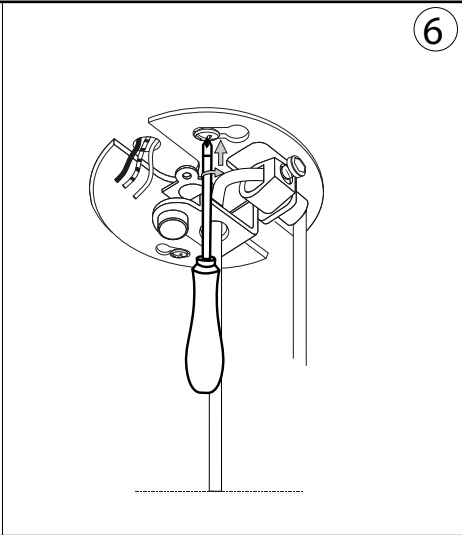

ideal lux®

Spark SP24

Lampada a sospensione
 Suspension lamp
 Suspension
 Pendelleuchte
 Lámpara colgante
 Люстры и подвесы

max 24 x 60W E27 / 220~240V
 50/60Hz
 - 8021696238241 NERO

ESEGUIRE LE OPERAZIONI SEGUENDO L'ORDINE PROGRESSIVO. L'INSTALLAZIONE DI QUESTO APPARECCHIO DEVE ESSERE EFFETTUATA DA PERSONALE QUALIFICATO.
 FOLLOW THE ASSEMBLY INSTRUCTIONS BY READING THE NUMERICAL PROGRESSION. THE LIGHTING FITTING SHOULD BE INSTALLED BY A QUALIFIED ELECTRICIAN.

1

2

3

4

A

B

C

D