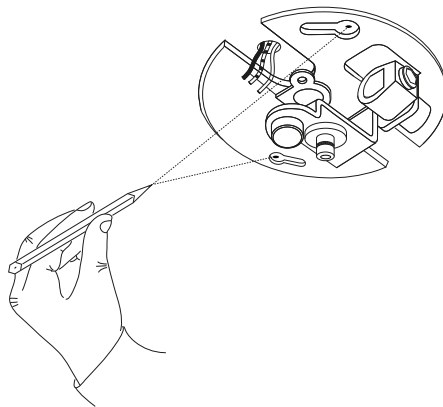

ideal lux®

Spark SP24

Lampada a sospensione
Suspension lamp
Suspension
Pendelleuchte
Lámpara colgante
Люстры и подвесы

max 24 x 60W E27 / 220~240V
50/60Hz
- 8021696238241 NERO

ESEGUIRE LE OPERAZIONI SEGUENDO L'ORDINE PROGRESSIVO. L'INSTALLAZIONE DI QUESTO APPARECCHIO DEVE ESSERE EFFETTUATA DA PERSONALE QUALIFICATO.
FOLLOW THE ASSEMBLY INSTRUCTIONS BY READING THE NUMERICAL PROGRESSION. THE LIGHTING FITTING SHOULD BE INSTALLED BY A QUALIFIED ELECTRICIAN.

1

2

3

4

A

B

C

D