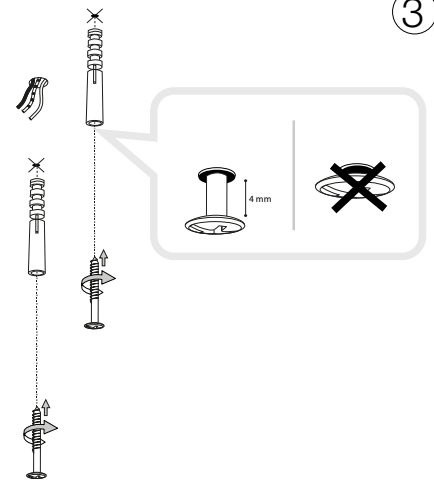

ideal lux®

Spark SP24

Lampada a sospensione
Suspension lamp
Suspension
Pendelleuchte
Lámpara colgante
Люстры и подвесы

max 24 x 60W E27 / 220~240V
50/60Hz
- 8021696238241 NERO

ESEGUIRE LE OPERAZIONI SEGUENDO L'ORDINE PROGRESSIVO. L'INSTALLAZIONE DI QUESTO APPARECCHIO DEVE ESSERE EFFETTUATA DA PERSONALE QUALIFICATO.
FOLLOW THE ASSEMBLY INSTRUCTIONS BY READING THE NUMERICAL PROGRESSION. THE LIGHTING FITTING SHOULD BE INSTALLED BY A QUALIFIED ELECTRICIAN.

1

2

3

4

A

B

C

D