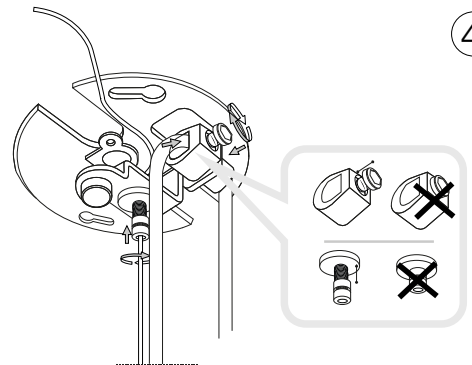

ideal lux®

Spark SP24

Lampada a sospensione
Suspension lamp
Suspension
Pendelleuchte
Lámpara colgante
Люстры и подвесы

max 24 x 60W E27 / 220~240V
50/60Hz
- 8021696238241 NERO

ESEGUIRE LE OPERAZIONI SEGUENDO L'ORDINE PROGRESSIVO. L'INSTALLAZIONE DI QUESTO APPARECCHIO DEVE ESSERE EFFETTUATA DA PERSONALE QUALIFICATO.
FOLLOW THE ASSEMBLY INSTRUCTIONS BY READING THE NUMERICAL PROGRESSION. THE LIGHTING FITTING SHOULD BE INSTALLED BY A QUALIFIED ELECTRICIAN.

1

2

3

4

A

B

C

D