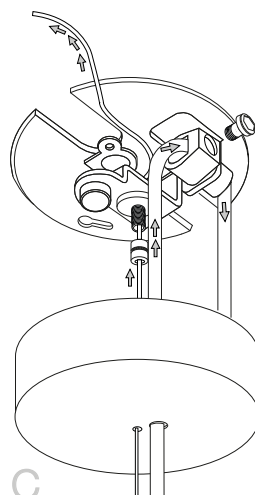

ideal lux®

Spark SP24

Lampada a sospensione
Suspension lamp
Suspension
Pendelleuchte
Lámpara colgante
Люстры и подвесы

max 24 x 60W E27 / 220~240V
50/60Hz
- 8021696238241 NERO

ESEGUIRE LE OPERAZIONI SEGUENDO L'ORDINE PROGRESSIVO. L'INSTALLAZIONE DI QUESTO APPARECCHIO DEVE ESSERE EFFETTUATA DA PERSONALE QUALIFICATO.
FOLLOW THE ASSEMBLY INSTRUCTIONS BY READING THE NUMERICAL PROGRESSION. THE LIGHTING FITTING SHOULD BE INSTALLED BY A QUALIFIED ELECTRICIAN.

1

2

3

4

A

B

C

D