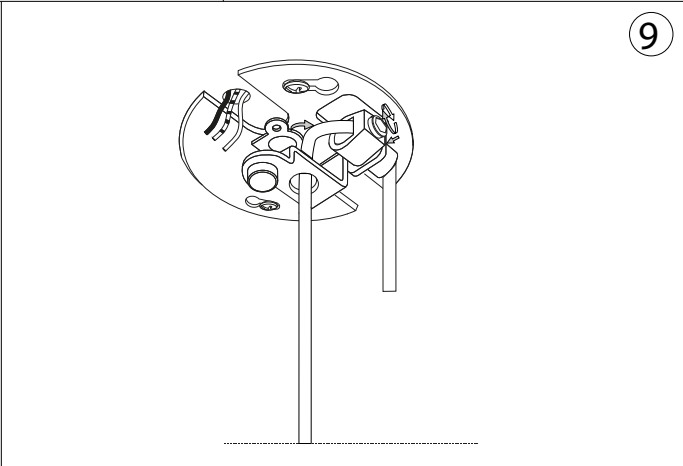

ideal lux®

Spark SP24

Lampada a sospensione
 Suspension lamp
 Suspension
 Pendelleuchte
 Lámpara colgante
 Люстры и подвесы

max 24 x 60W E27 / 220~240V
 50/60Hz
 - 8021696238241 NERO

ESEGUIRE LE OPERAZIONI SEGUENDO L'ORDINE PROGRESSIVO. L'INSTALLAZIONE DI QUESTO APPARECCHIO DEVE ESSERE EFFETTUATA DA PERSONALE QUALIFICATO.
 FOLLOW THE ASSEMBLY INSTRUCTIONS BY READING THE NUMERICAL PROGRESSION. THE LIGHTING FITTING SHOULD BE INSTALLED BY A QUALIFIED ELECTRICIAN.

1

2

3

4

A

B

C

D