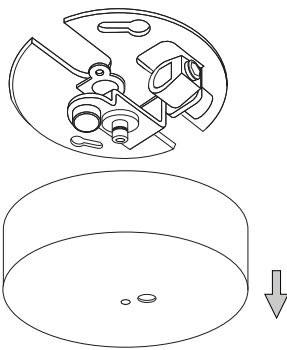

ideal lux®

Spark SP24

Lampada a sospensione
Suspension lamp
Suspension
Pendelleuchte
Lámpara colgante
Люстры и подвесы

max 24 x 60W E27 / 220~240V
50/60Hz
- 8021696238241 NERO

ESEGUIRE LE OPERAZIONI SEGUENDO L'ORDINE PROGRESSIVO. L'INSTALLAZIONE DI QUESTO APPARECCHIO DEVE ESSERE EFFETTUATA DA PERSONALE QUALIFICATO.
FOLLOW THE ASSEMBLY INSTRUCTIONS BY READING THE NUMERICAL PROGRESSION. THE LIGHTING FITTING SHOULD BE INSTALLED BY A QUALIFIED ELECTRICIAN.

1

2

3

4

A

B

C

D