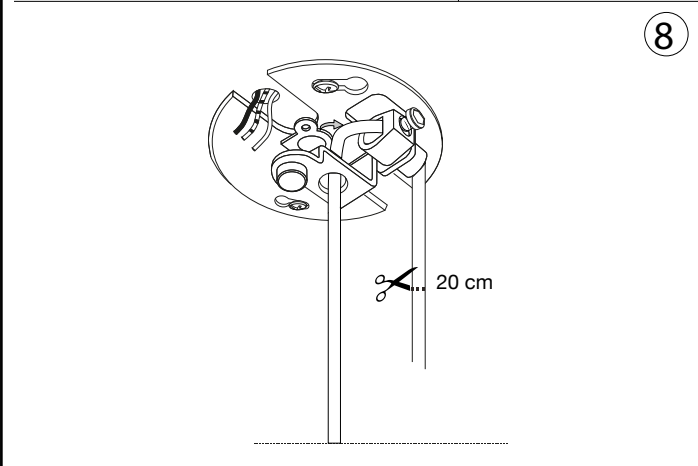

L'installazione deve essere compiuta da personale qualificato.
The installation must be completed by a qualified electrician.