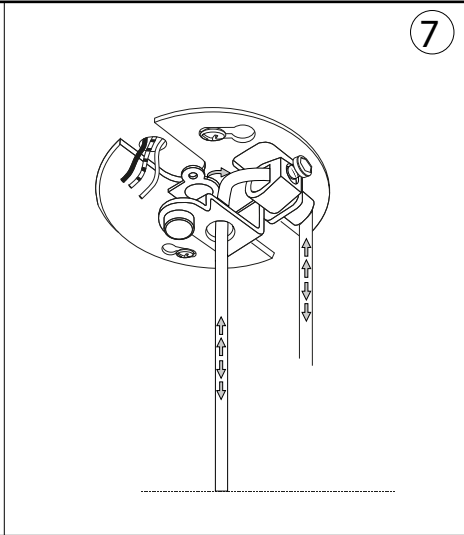

ideal lux®

Spark SP24

Lampada a sospensione
 Suspension lamp
 Suspension
 Pendelleuchte
 Lámpara colgante
 Люстры и подвесы

max 24 x 60W E27 / 220~240V
 50/60Hz
 - 8021696238241 NERO

ESEGUIRE LE OPERAZIONI SEGUENDO L'ORDINE PROGRESSIVO. L'INSTALLAZIONE DI QUESTO APPARECCHIO DEVE ESSERE EFFETTUATA DA PERSONALE QUALIFICATO.
 FOLLOW THE ASSEMBLY INSTRUCTIONS BY READING THE NUMERICAL PROGRESSION. THE LIGHTING FITTING SHOULD BE INSTALLED BY A QUALIFIED ELECTRICIAN.

1

2

3

4

A

B

C

D