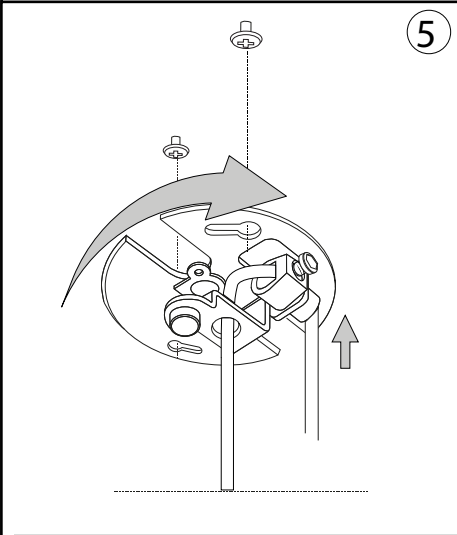

L'installazione deve essere compiuta da personale qualificato.
The installation must be completed by a qualified electrician.