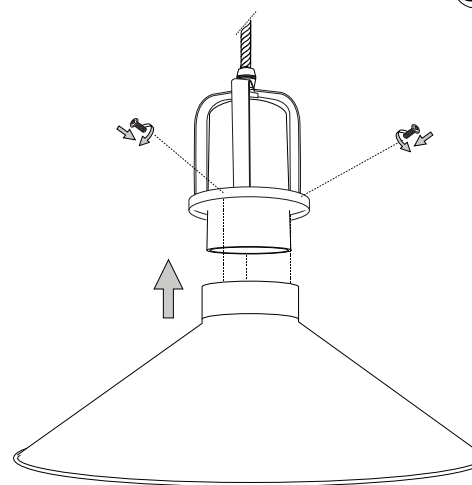

208

ø 28

IDEAL LUX s.r.l.
Via Taglio Destro 32
30035 Mirano (VE) Italy
www.ideal-lux.com

IDEAL LUX Warehouse
Via delle Industrie, 8/D
30036 Santa Maria di Sala (Venezia)
8.00 - 12.00 / 13.30 - 17.00

1

2

4

5