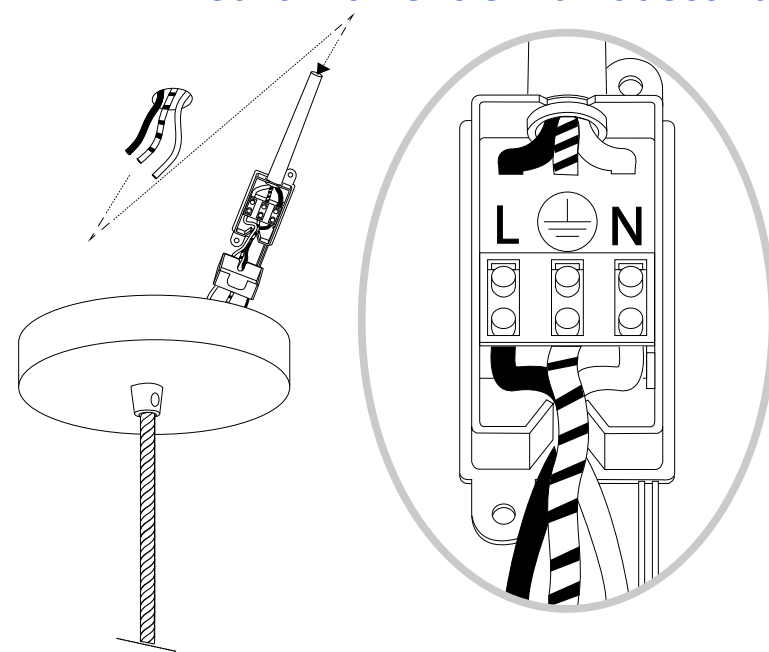

208

ø 28

IDEAL LUX s.r.l.
Via Taglio Destro 32
30035 Mirano (VE) Italy
www.ideal-lux.com

IDEAL LUX Warehouse
Via delle Industrie, 8/D
30036 Santa Maria di Sala (Venezia)
8.00 - 12.00 / 13.30 - 17.00

1

2

4

5