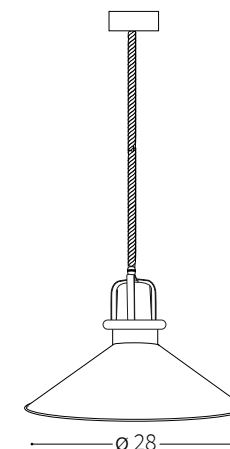

ideal lux®

REV 18/11/2019

Eris-3 SP1

Lampada a sospensione
Suspension lamp
Suspension
Pendelleuchte
Lámpara colgante
Люстры и подвесы

max 1 x 60W E27 / 220~240V
50/60Hz
- 8021696238173 BIANCO
- 8021696249070 NERO