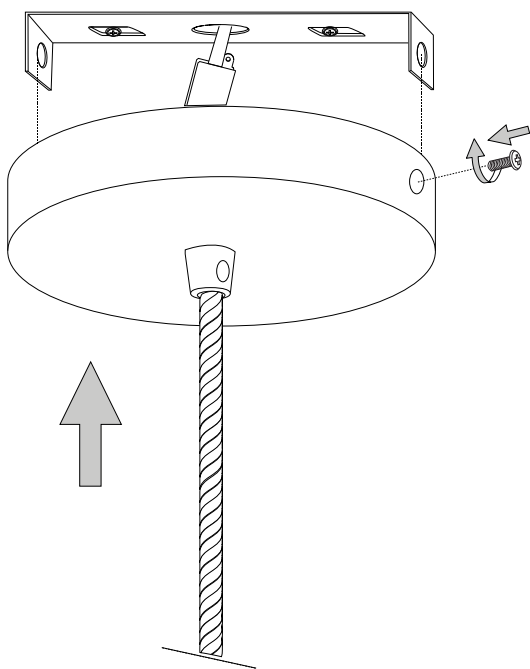

208

ø 28

IDEAL LUX s.r.l.
Via Taglio Destro 32
30035 Mirano (VE) Italy
www.ideal-lux.com

IDEAL LUX Warehouse
Via delle Industrie, 8/D
30036 Santa Maria di Sala (Venezia)
8.00 - 12.00 / 13.30 - 17.00

1

2

4

5