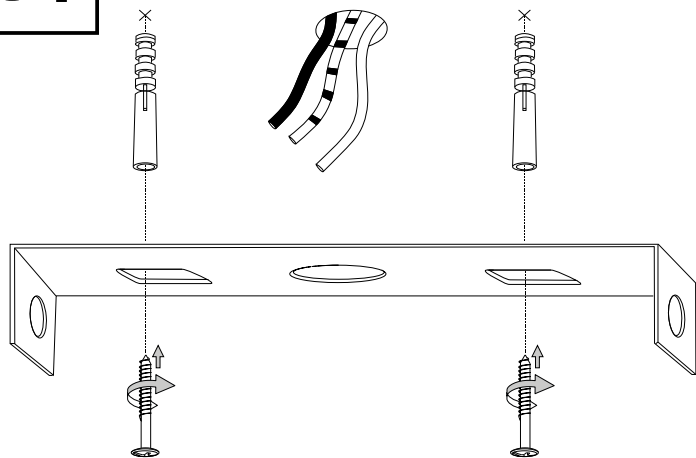

ideal lux®

REV 18/11/2019

Eris-3 SP1

Lampada a sospensione
Suspension lamp
Suspension
Pendelleuchte
Lámpara colgante
Люстры и подвесы

max 1 x 60W E27 / 220~240V
50/60Hz
- 8021696238173 BIANCO
- 8021696249070 NERO

208

ø 28

IDEAL LUX s.r.l.
Via Taglio Destro 32
30035 Mirano (VE) Italy
www.ideal-lux.com

IDEAL LUX Warehouse
Via delle Industrie, 8/D
30036 Santa Maria di Sala (Venezia)
8.00 - 12.00 / 13.30 - 17.00

1

2

4

5