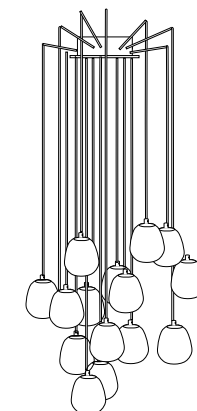

REV 04/12/2019

Rhapsody SP16

Lampada a sospensione
Suspension lamp
Suspension
Pendelleuchte
Lámpara colgante
Люстры и подвесы

max 16 x 28W G9 / 220~240V
50/60Hz
- 8021696236964 NERO

ø 95

57,5

IDEAL LUX s.r.l.
Via Taglio Destro 32
30035 Mirano (VE) Italy
www.ideal-lux.com