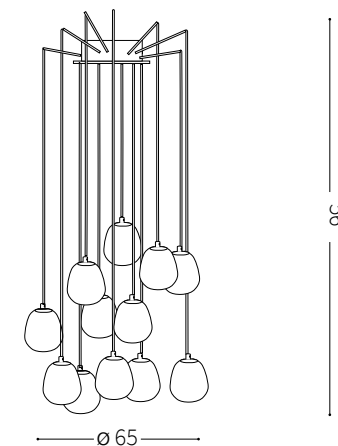

## Rhapsody SP12

Lampada a sospensione  
Suspension lamp  
Suspension  
Pendelleuchte  
Lámpara colgante  
Люстры и подвесы

max 12 x 28W G9 / 220~240V  
50/60Hz  
- 8021696236957 NERO

IDEAL LUX s.r.l.  
Via Taglio Destro 32  
30035 Mirano (VE) Italy  
www.ideal-lux.com