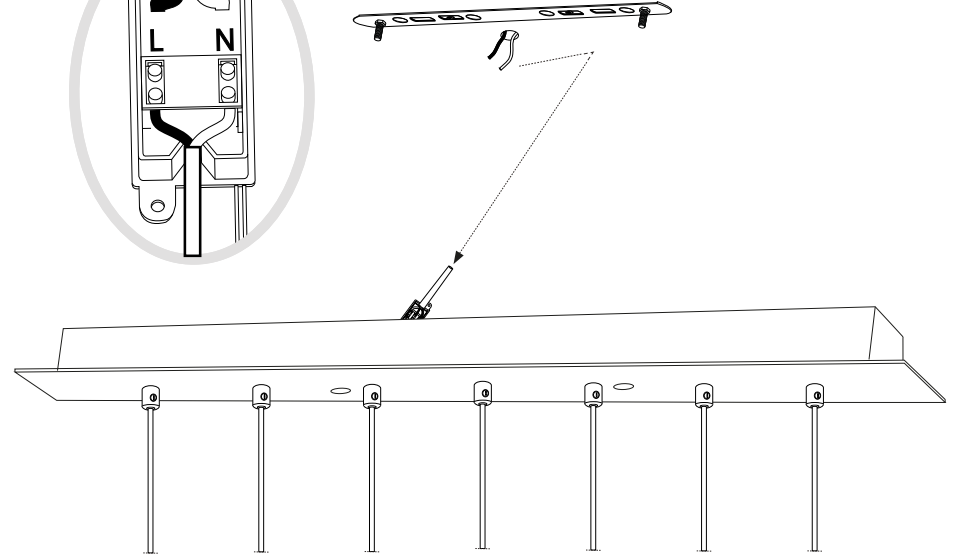

ESEGUIRE LE OPERAZIONI SEGUENDO L'ORDINE PROGRESSIVO.
FOLLOW THE ASSEMBLY INSTRUCTIONS BY READING THE NUMERICAL PROGRESSION.

L'INSTALLAZIONE DI QUESTO APPARECCHIO DEVE ESSERE EFFETTUATA DA PERSONALE
QUALIFICATO. THE LIGHTING FITTING SHOULD BE INSTALLED BY A QUALIFIED ELECTRICIAN.

Завантажено з mamadecor.ua

1

2

3

4

LA SICUREZZA DI QUESTO APPARECCHIO È GARANTITA SOLO CON L'USO APPROPRIATO DI QUESTE ISTRUZIONI, PERTANTO È NECESSARIO CONSERVARLE.
THE SAFETY AND RELIABILITY ARE GUARANTEED ONLY WHEN INSTALLATION INSTRUCTIONS ARE PROPERLY FOLLOWED. PLEASE KEEP THIS INSTRUCTION SHEET FOR FUTURE REFERENCE.