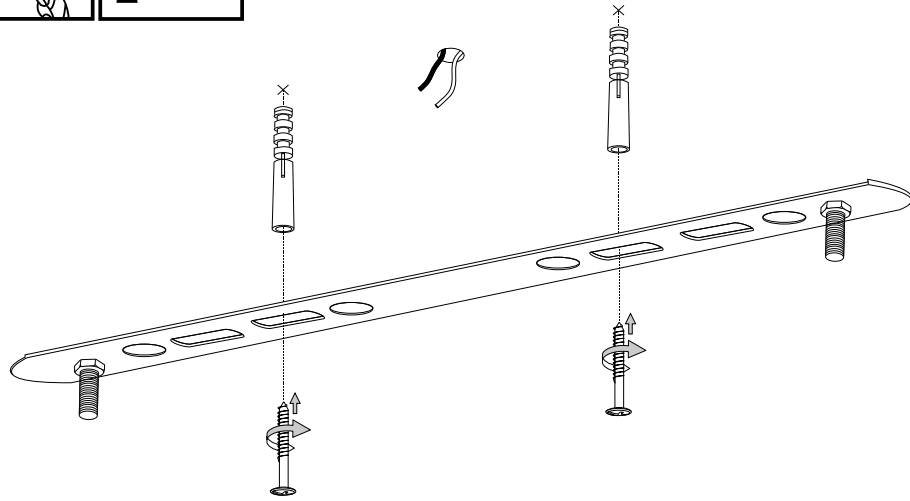

ESEGUIRE LE OPERAZIONI SEGUENDO L'ORDINE PROGRESSIVO.
FOLLOW THE ASSEMBLY INSTRUCTIONS BY READING THE NUMERICAL PROGRESSION.

L'INSTALLAZIONE DI QUESTO APPARECCHIO DEVE ESSERE EFFETTUATA DA PERSONALE
QUALIFICATO. THE LIGHTING FITTING SHOULD BE INSTALLED BY A QUALIFIED ELECTRICIAN.

Завантажено з mamadecor.ua

1