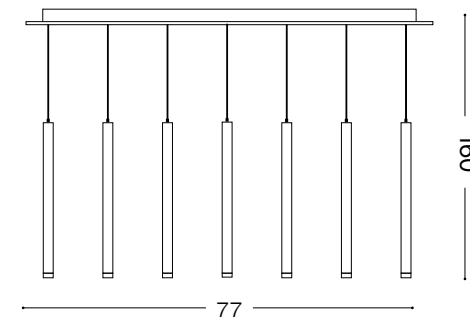

ideal lux®

REV 25/01/2021

Frozen SP7

Lampada a sospensione
Suspension lamp
Suspension
Pendelleuchte
Lámpara colgante
Настольные лампы

LED

15,5W LED / 100~240V 50/60Hz
- 8021696233499 BIANCO
- 8021696233536 CROMO
- 8021696233512 NERO