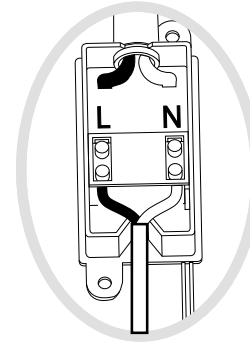

ESEGUIRE LE OPERAZIONI SEGUENDO L'ORDINE PROGRESSIVO.
FOLLOW THE ASSEMBLY INSTRUCTIONS BY READING THE NUMERICAL PROGRESSION.

L'INSTALLAZIONE DI QUESTO APPARECCHIO DEVE ESSERE EFFETTUATA DA PERSONALE QUALIFICATO. THE LIGHTING FITTING SHOULD BE INSTALLED BY A QUALIFIED ELECTRICIAN.

Завантажено з mamadecor.ua

1

2

3

4

LA SICUREZZA DI QUESTO APPARECCHIO È GARANTITA SOLO CON L'USO APPROPRIATO DI QUESTE ISTRUZIONI, PERTANTO È NECESSARIO CONSERVARLE.
THE SAFETY AND RELIABILITY ARE GUARANTEED ONLY WHEN INSTALLATION INSTRUCTIONS ARE PROPERLY FOLLOWED. PLEASE KEEP THIS INSTRUCTION SHEET FOR FUTURE REFERENCE.