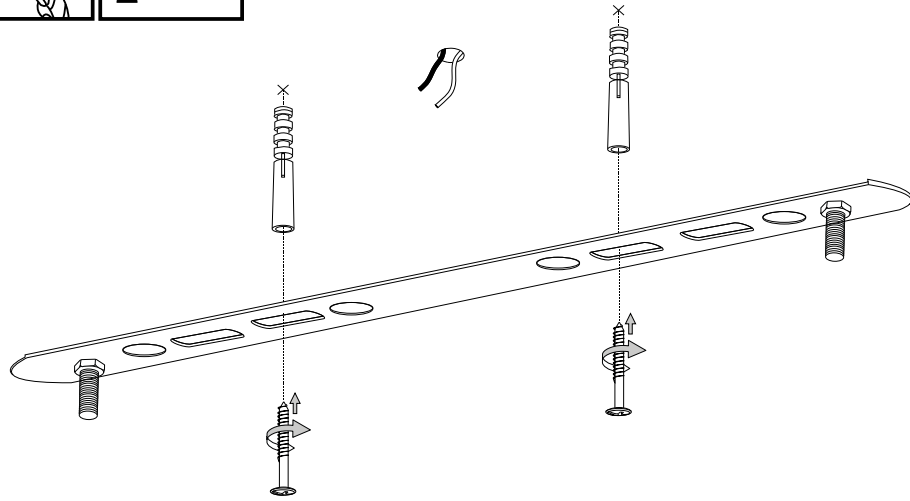

ESEGUIRE LE OPERAZIONI SEGUENDO L'ORDINE PROGRESSIVO.
FOLLOW THE ASSEMBLY INSTRUCTIONS BY READING THE NUMERICAL PROGRESSION.

L'INSTALLAZIONE DI QUESTO APPARECCHIO DEVE ESSERE EFFETTUATA DA PERSONALE QUALIFICATO. THE LIGHTING FITTING SHOULD BE INSTALLED BY A QUALIFIED ELECTRICIAN.

Завантажено з mamadecor.ua

1