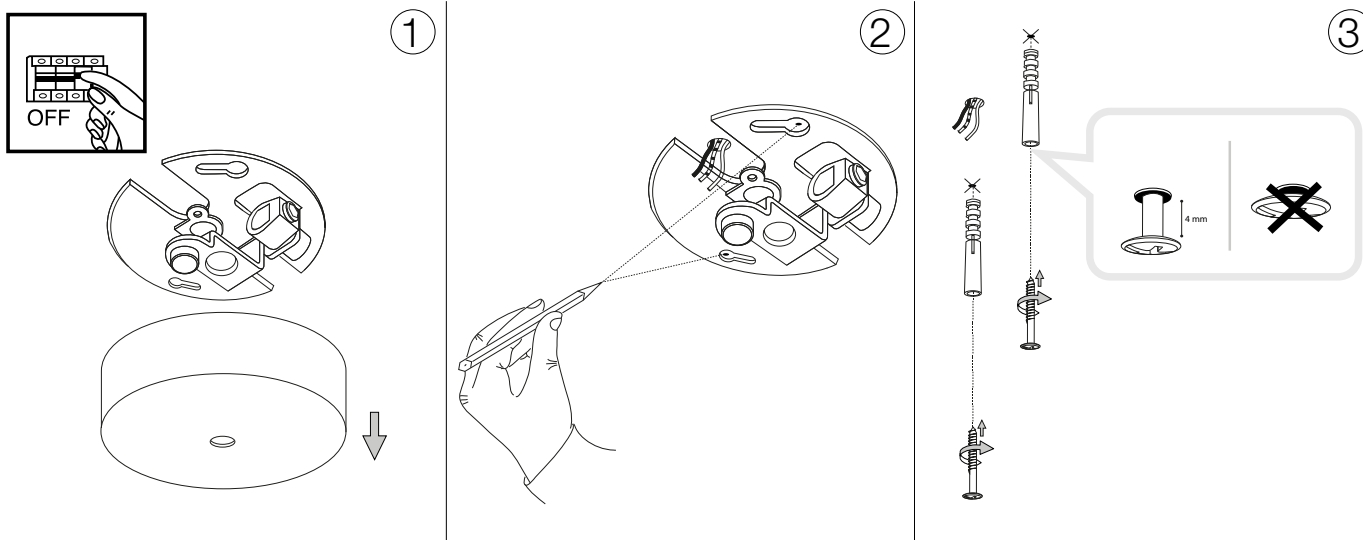

ideal lux®

Dynamite SP4

Lampada a sospensione
 Suspension lamp
 Suspension
 Pendelleuchte
 Lámpara colgante
 Люстры и подвесы

max 4 x 28W GU10 / 220~240V
 50/60Hz
 - 8021696231372 BIANCO
 - 8021696231341 NERO
 - 8021696244624 NERO E OTT.

ESEGUIRE LE OPERAZIONI SEGUENDO L'ORDINE PROGRESSIVO. L'INSTALLAZIONE DI QUESTO APPARECCHIO DEVE ESSERE EFFETTUATA DA PERSONALE QUALIFICATO.
 FOLLOW THE ASSEMBLY INSTRUCTIONS BY READING THE NUMERICAL PROGRESSION. THE LIGHTING FITTING SHOULD BE INSTALLED BY A QUALIFIED ELECTRICIAN.