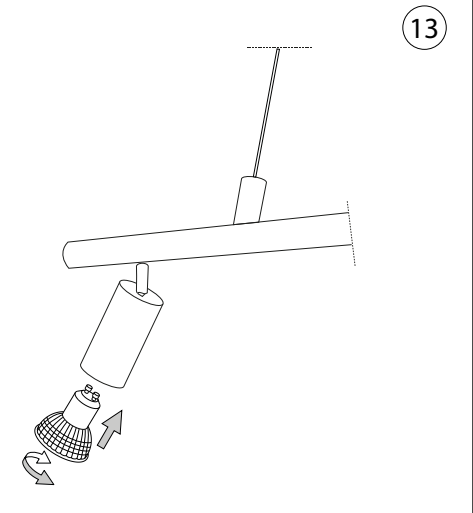

L'installazione deve essere compiuta da personale qualificato.
The installation must be completed by a qualified electrician.