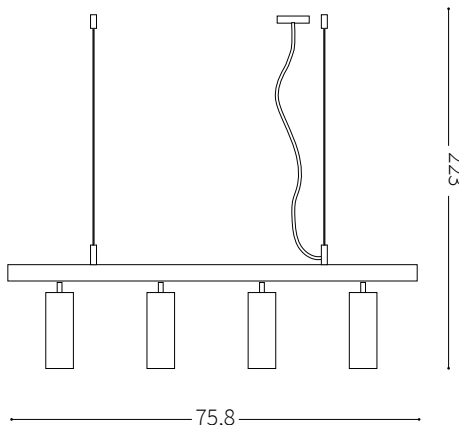

ideal lux®

Dynamite SP4

Lampada a sospensione
 Suspension lamp
 Suspension
 Pendelleuchte
 Lámpara colgante
 Люстры и подвесы

max 4 x 28W GU10 / 220~240V
 50/60Hz
 - 8021696231372 BIANCO
 - 8021696231341 NERO
 - 8021696244624 NERO E OTT.

ESEGUIRE LE OPERAZIONI SEGUENDO L'ORDINE PROGRESSIVO. L'INSTALLAZIONE DI QUESTO APPARECCHIO DEVE ESSERE EFFETTUATA DA PERSONALE QUALIFICATO.
 FOLLOW THE ASSEMBLY INSTRUCTIONS BY READING THE NUMERICAL PROGRESSION. THE LIGHTING FITTING SHOULD BE INSTALLED BY A QUALIFIED ELECTRICIAN.