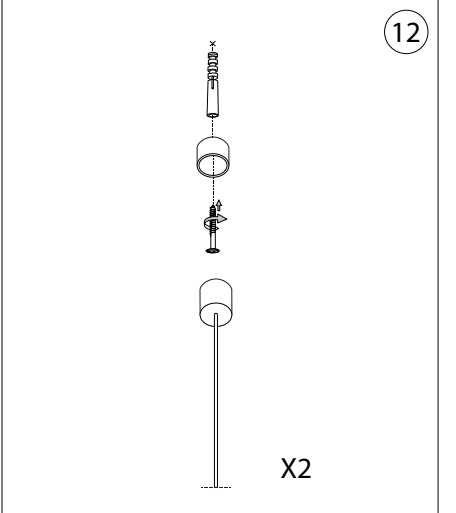

L'installazione deve essere compiuta da personale qualificato.
The installation must be completed by a qualified electrician.