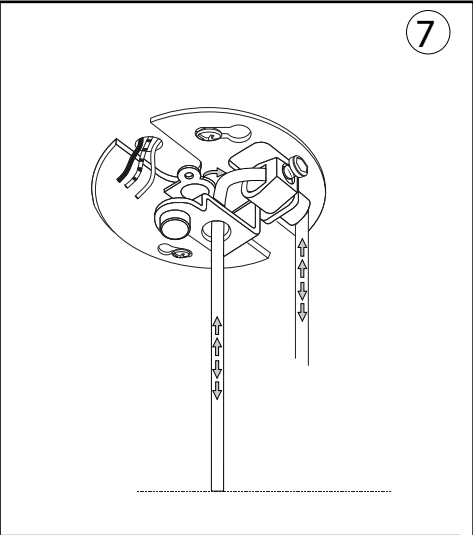

ideal lux®

Dynamite SP4

Lampada a sospensione
 Suspension lamp
 Suspension
 Pendelleuchte
 Lámpara colgante
 Люстры и подвесы

max 4 x 28W GU10 / 220~240V
 50/60Hz
 - 8021696231372 BIANCO
 - 8021696231341 NERO
 - 8021696244624 NERO E OTT.

ESEGUIRE LE OPERAZIONI SEGUENDO L'ORDINE PROGRESSIVO. L'INSTALLAZIONE DI QUESTO APPARECCHIO DEVE ESSERE EFFETTUATA DA PERSONALE QUALIFICATO.
 FOLLOW THE ASSEMBLY INSTRUCTIONS BY READING THE NUMERICAL PROGRESSION. THE LIGHTING FITTING SHOULD BE INSTALLED BY A QUALIFIED ELECTRICIAN.