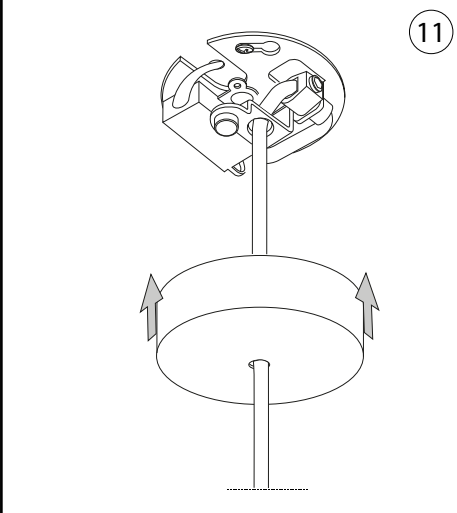

L'installazione deve essere compiuta da personale qualificato.
The installation must be completed by a qualified electrician.