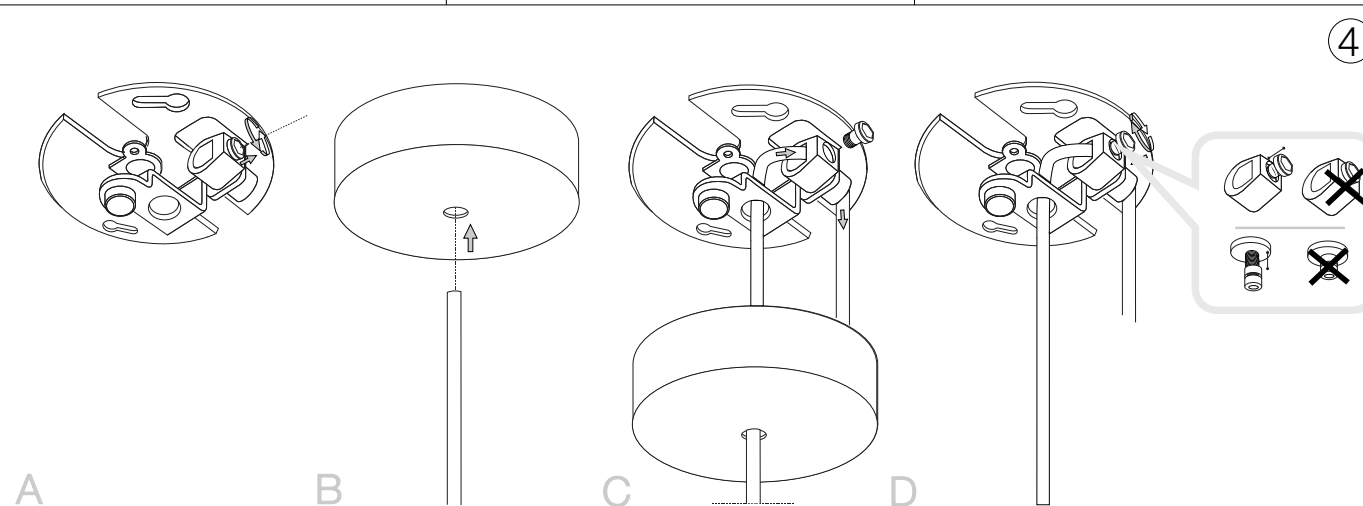

ideal lux®

Dynamite SP4

Lampada a sospensione
 Suspension lamp
 Suspension
 Pendelleuchte
 Lámpara colgante
 Люстры и подвесы

max 4 x 28W GU10 / 220~240V
 50/60Hz
 - 8021696231372 BIANCO
 - 8021696231341 NERO
 - 8021696244624 NERO E OTT.

ESEGUIRE LE OPERAZIONI SEGUENDO L'ORDINE PROGRESSIVO. L'INSTALLAZIONE DI QUESTO APPARECCHIO DEVE ESSERE EFFETTUATA DA PERSONALE QUALIFICATO.
 FOLLOW THE ASSEMBLY INSTRUCTIONS BY READING THE NUMERICAL PROGRESSION. THE LIGHTING FITTING SHOULD BE INSTALLED BY A QUALIFIED ELECTRICIAN.