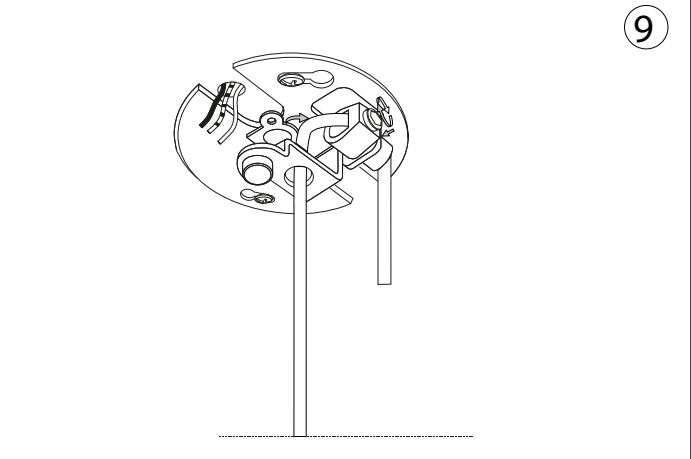

ideal lux®

Dynamite SP4

Lampada a sospensione
 Suspension lamp
 Suspension
 Pendelleuchte
 Lámpara colgante
 Люстры и подвесы

max 4 x 28W GU10 / 220~240V
 50/60Hz
 - 8021696231372 BIANCO
 - 8021696231341 NERO
 - 8021696244624 NERO E OTT.

ESEGUIRE LE OPERAZIONI SEGUENDO L'ORDINE PROGRESSIVO. L'INSTALLAZIONE DI QUESTO APPARECCHIO DEVE ESSERE EFFETTUATA DA PERSONALE QUALIFICATO.
 FOLLOW THE ASSEMBLY INSTRUCTIONS BY READING THE NUMERICAL PROGRESSION. THE LIGHTING FITTING SHOULD BE INSTALLED BY A QUALIFIED ELECTRICIAN.