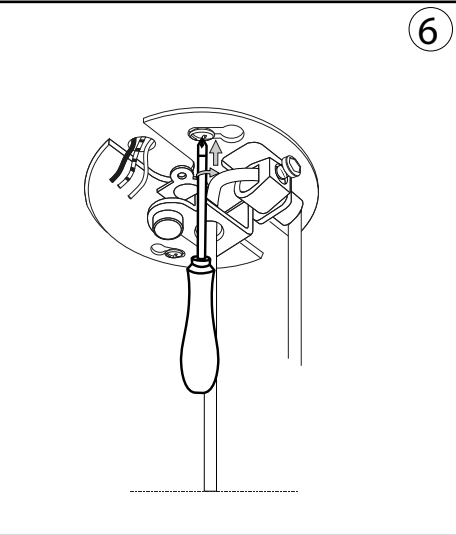

ideal lux®

Dynamite SP4

Lampada a sospensione
 Suspension lamp
 Suspension
 Pendelleuchte
 Lámpara colgante
 Люстры и подвесы

max 4 x 28W GU10 / 220~240V
 50/60Hz
 - 8021696231372 BIANCO
 - 8021696231341 NERO
 - 8021696244624 NERO E OTT.

ESEGUIRE LE OPERAZIONI SEGUENDO L'ORDINE PROGRESSIVO. L'INSTALLAZIONE DI QUESTO APPARECCHIO DEVE ESSERE EFFETTUATA DA PERSONALE QUALIFICATO.
 FOLLOW THE ASSEMBLY INSTRUCTIONS BY READING THE NUMERICAL PROGRESSION. THE LIGHTING FITTING SHOULD BE INSTALLED BY A QUALIFIED ELECTRICIAN.