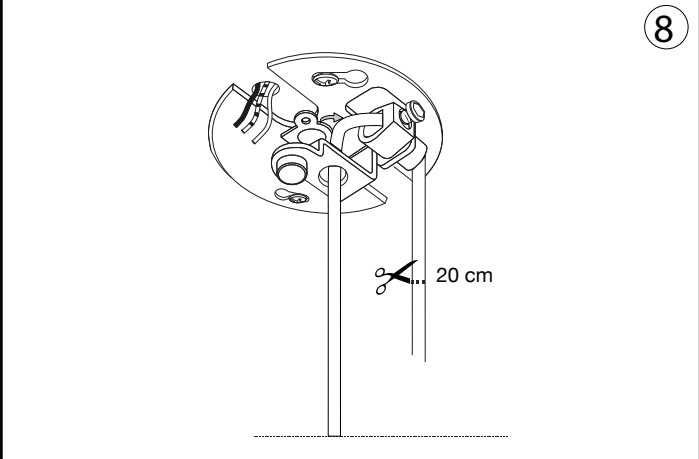

ideal lux®

Dynamite SP4

Lampada a sospensione
 Suspension lamp
 Suspension
 Pendelleuchte
 Lámpara colgante
 Люстры и подвесы

max 4 x 28W GU10 / 220~240V
 50/60Hz
 - 8021696231372 BIANCO
 - 8021696231341 NERO
 - 8021696244624 NERO E OTT.

ESEGUIRE LE OPERAZIONI SEGUENDO L'ORDINE PROGRESSIVO. L'INSTALLAZIONE DI QUESTO APPARECCHIO DEVE ESSERE EFFETTUATA DA PERSONALE QUALIFICATO.
 FOLLOW THE ASSEMBLY INSTRUCTIONS BY READING THE NUMERICAL PROGRESSION. THE LIGHTING FITTING SHOULD BE INSTALLED BY A QUALIFIED ELECTRICIAN.