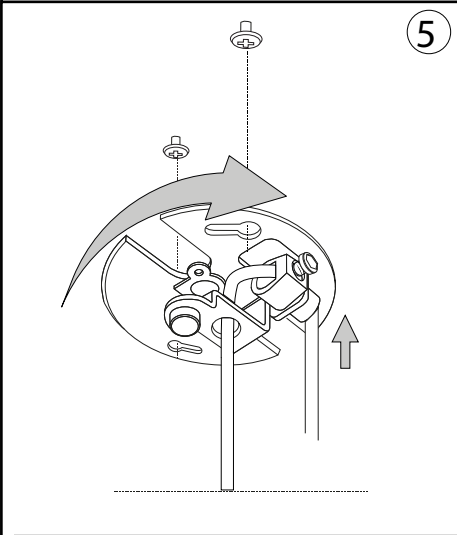

ideal lux®

Dynamite SP4

Lampada a sospensione
 Suspension lamp
 Suspension
 Pendelleuchte
 Lámpara colgante
 Люстры и подвесы

max 4 x 28W GU10 / 220~240V
 50/60Hz
 - 8021696231372 BIANCO
 - 8021696231341 NERO
 - 8021696244624 NERO E OTT.

ESEGUIRE LE OPERAZIONI SEGUENDO L'ORDINE PROGRESSIVO. L'INSTALLAZIONE DI QUESTO APPARECCHIO DEVE ESSERE EFFETTUATA DA PERSONALE QUALIFICATO.
 FOLLOW THE ASSEMBLY INSTRUCTIONS BY READING THE NUMERICAL PROGRESSION. THE LIGHTING FITTING SHOULD BE INSTALLED BY A QUALIFIED ELECTRICIAN.