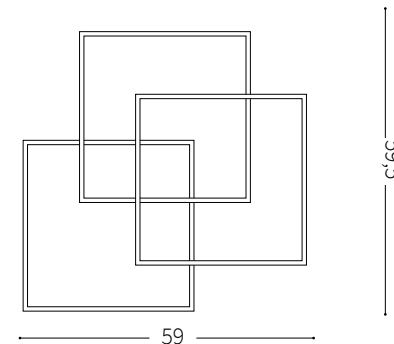

REV 20/01/2020

Frame-2 PL

Lampada da parete e soffitto
Wall and ceiling lamp
Applique et plafonnier
Wandleuchte und deckenleuchte
Lámpara de pared y de techo
Настенные и потолочные светильники

LED

35W LED / 220~240V
50/60Hz
- 8021696230702 BIANCO