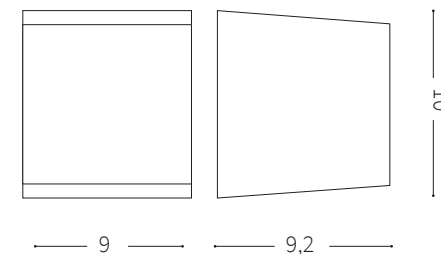

## Twin AP1 Small

Lampada da parete  
Wall lamp  
Applique  
Wandleuchte  
Lámpara de pared  
Настенные светильники

max 1 x 15W G9 / 220~240V  
50/60Hz  
- 8021696229539 ANTRACITE  
- 8021696229522 BIANCO  
- 8021696249346 COFFEE  
- 8021696229546 NERO