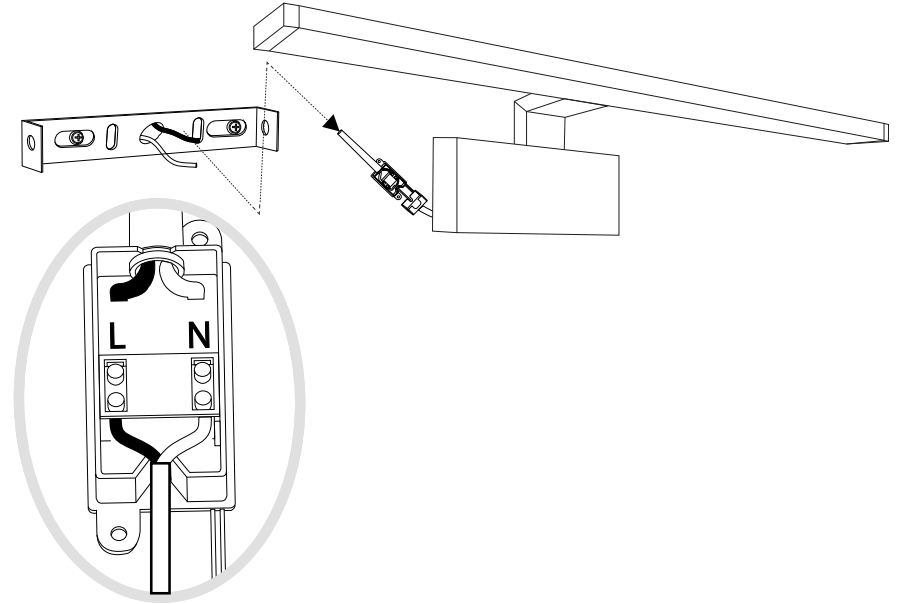

IDEAL LUX s.r.l.
Via Taglio Destro 32
30035 Mirano (VE) Italy
www.ideal-lux.com

IDEAL LUX Warehouse
Via delle Industrie, 8/D
30036 Santa Maria di Sala (Venezia)
8.00 - 12.00 / 13.30 - 17.00

①

②

③