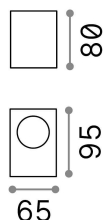

Информация об источнике

Интегрированный источник	Light bulb (not included)
Сменный источник	YES
Власть	G9 max 1 x 15W
Выбросы	Direct
Максимальное потребление	-
Рекомендовать лампочку	G9 03W 320Lm 4000K