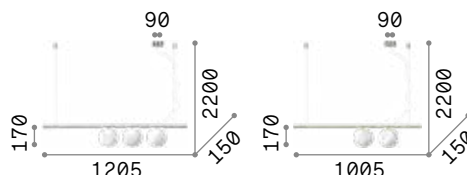

# Perline new

Rosone e montatura in metallo.  
Diffusori in vetro incamiciato  
bianco, soffiato e acidato. Cavo  
elettrico in teflon trasparente.  
Finiture: nero opaco oppure ottone  
satinato.

**LED** Lampadine LED G9 3W 3000 K incluse.  
Cod. **209043**

**306995**

**282107**

**1,600 Kg / 0,0584 m³**  
**G9 max 3 x 40W**

**1,200 Kg / 0,0546 m³**  
**G9 max 2 x 40W**

€ 215

€ 155

**307008** ■ Nero new **306995** ■ Nero new  
**282114** ■ Ottone new **282107** ■ Ottone new