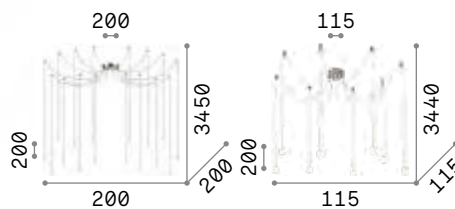

Lucciola **new**

Rosone e corpo luce sospeso in metallo verniciato a polveri o placcato. Diffusore sferico in acrilico satinato. Cavi in pvc con supporti a soffitto in alluminio. Colore: ottone o nero.

LED Sorgente luminosa LED 3000 K, 20.000 h di durata.

283982 283999

IP20

2,500 Kg / 0,0165 m³
LED 16W / 1150 lm

€ 750

284002 ■ Nero **new** 283982 ■ Nero **new**
284019 ■ Ottone **new** 283999 ■ Ottone **new**

IP20

1,300 Kg / 0,0084 m³
LED 8W / 600 lm

€ 400