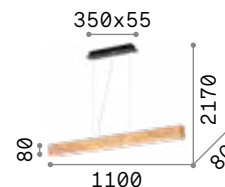

Craft **new**

Rosone in metallo verniciato nero opaco. Corpo luce in legno naturale. Diffusore in policarbonato opale satinato. Cavo in PVC trasparente.

LED Sorgente luminosa LED 3000 K, 20.000 h di durata.

IP20

3,400 Kg / 0,0249 m³
LED 36W / 3500 lm

€ 360

284460 **Legno** **new**

P. 364

P. 502