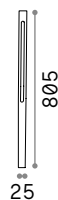

Jedi ^{new}

Base e corpo luce in alluminio verniciato a polveri. Diffusore in policarbonato opale lucido. Fornito con picchetto per installazione su terreno. Finiture: antracite oppure nero.

LED Sorgente luminosa LED 3000 K, 30.000 h di durata.

1,280 Kg / 0,0168 m³
LED 25W / 2950 Lm

€ 135

306803 ■ Antracite ^{new}
293202 ■ Nero ^{new}

1,030 Kg / 0,0128 m³
LED 19W / 2250 Lm

€ 110

306797 ■ Antracite ^{new}
293196 ■ Nero ^{new}

0,760 Kg / 0,0088 m³
LED 12W / 1400 Lm

€ 80

306780 ■ Antracite ^{new}
293189 ■ Nero ^{new}

Base
Non incluso
Optional

€ 10

308227 ■ Antracite ^{new}
308234 ■ Nero ^{new}

306803

293202