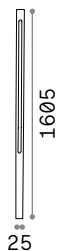

Jedi ^{new}

Base e corpo luce in alluminio verniciato a polveri. Diffusore in policarbonato opale lucido. Fornito con picchetto per installazione su terreno. Finiture: antracite oppure nero.

LED Sorgente luminosa LED 3000 K, 30.000 h di durata.

1,280 Kg / 0,0168 m³
LED 25W / 2950 Lm

€ 135

306803 ■ Antracite ^{new}
293202 ■ Nero ^{new}

1,030 Kg / 0,0128 m³
LED 19W / 2250 Lm

€ 110

306797 ■ Antracite ^{new}
293196 ■ Nero ^{new}

0,760 Kg / 0,0088 m³
LED 12W / 1400 Lm

€ 80

306780 ■ Antracite ^{new}
293189 ■ Nero ^{new}

Base
Non incluso
Optional

€ 10

308227 ■ Antracite ^{new}
308234 ■ Nero ^{new}

306803

293202