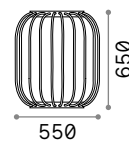

Djambe **new**

Corpo luce in metallo verniciato a polveri. Diffusore in materiale plastico opale ruvido. Emissione luce in basso. Cavo in neoprene nero con spina. Finiture: coffee oppure nero.

LED Sorgente luminosa LED 3000 K, 30.000 h di durata.

550

740

IP44

IP44

6,300 Kg / 0,1884 m³
LED 18W / 2300 lm

8,000 Kg / 0,1654 m³
LED 18W / 2300 lm

€ 397

€ 479