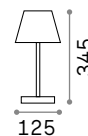

## Lolita **new**

Lampada da tavolo a batteria ricaricabile con finitura bianca, grigia, nera o coffee. Montatura in metallo. Diffusore in materiale plastico. Autonomia di 14 ore. Tempo di ricarica della batteria 7 ore.

**IP54**

**0,550 Kg / 0,0078 m³**  
**LED 7W / 200 lm**

**€ 90**

**286723** **Bianco** **new**

**286730** **Grigio** **new**

**286716** **Nero** **new**

**286747** **Coffee** **new**