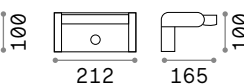

212

165

IP54

IP54

1,200 Kg / 0,0055 m³
LED 20,5W / 2300 lm

€ 115

1,300 Kg / 0,0055 m³
LED 21W / 2300 lm

€ 130