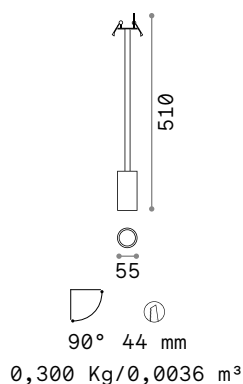

Galileo **new**
 IP20 ALLUMINIO

GU10 Lampadine LED GU10 7W 3000 K incluse. Cod. 123943

Potenza	Finitura	Codice	€
max 28W	Bianco 	296401	36 new
	Nero 	296395	36 new

GU10 Lampadine LED GU10 7W 3000 K incluse. Cod. 123943

Potenza	Finitura	Codice	€
max 28W	Bianco 	296388	41 new
	Nero 	296371	41 new

Light beam: SPOT

Eye

 IP20 CRI ≥ 80 30.000 h ALLUMINIO

LED COB AND DRIVER Incluso

Potenza	Angolo	Lumen	CCT	Finitura	Codice	€
2,5W	15°	270 lm	3000 K	Bianco 	186986	85

Light beam: SPOT