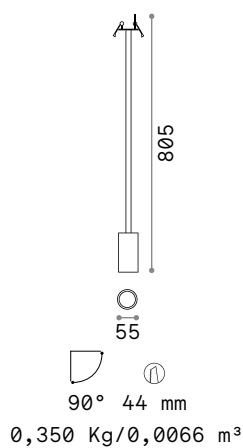

Galileo **new**
 IP20 ALLUMINIO

GU10 Lampadine LED GU10 7W 3000 K incluse. Cod. 123943

Potenza	Finitura	Codice	€
max 28W	Bianco 	296401	36 new
	Nero 	296395	36 new

GU10 Lampadine LED GU10 7W 3000 K incluse. Cod. 123943

Potenza	Finitura	Codice	€
max 28W	Bianco 	296388	41 new
	Nero 	296371	41 new

Light beam: SPOT

Eye

 IP20 CRI ≥ 80 30.000 h ALLUMINIO

LED COB AND DRIVER Incluso

Potenza	Angolo	Lumen	CCT	Finitura	Codice	€
2,5W	15°	270 lm	3000 K	Bianco 	186986	85

Light beam: SPOT