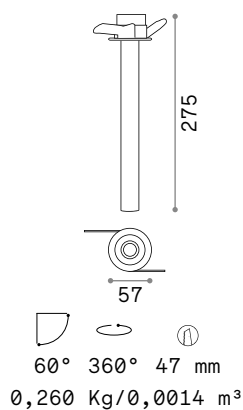

Galileo **new**
 IP20 ALLUMINIO

GU10 Lampadine LED GU10 7W 3000 K incluse. Cod. 123943

Potenza	Finitura	Codice	€
max 28W	Bianco 	296401	36 new
	Nero 	296395	36 new

GU10 Lampadine LED GU10 7W 3000 K incluse. Cod. 123943

Potenza	Finitura	Codice	€
max 28W	Bianco 	296388	41 new
	Nero 	296371	41 new

Light beam: SPOT

Eye

 IP20 CRI ≥ 80 30.000 h ALLUMINIO

LED COB AND DRIVER Incluso

Potenza	Angolo	Lumen	CCT	Finitura	Codice	€
2,5W	15°	270 lm	3000 K	Bianco 	186986	85

Light beam: SPOT