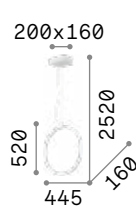

# Circus new

Rosone e montatura in metallo verniciato a polveri. Diffusore esterno in policarbonato opale. Cavo elettrico in PVC. Finiture: bianco oppure nero.

**LED** Sorgente luminosa LED 3000 K, 20.000 h di durata.

291338

291345

IP20

1,190 Kg / 0,0846 m<sup>3</sup>  
LED 40W / 4850 lm

€ 330

291420 **Bianco** new  
291437 **Nero** new

IP20

1,130 Kg / 0,0593 m<sup>3</sup>  
LED 36W / 4250 lm

€ 290

291390 **Bianco** new  
291406 **Nero** new

IP20

1,060 Kg / 0,0384 m<sup>3</sup>  
LED 33W / 3550 lm

€ 255

291369 **Bianco** new  
291376 **Nero** new

IP20

0,970 Kg / 0,0221 m<sup>3</sup>  
LED 29W / 3250 lm