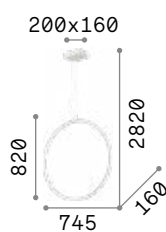

# Circus new

Rosone e montatura in metallo verniciato a polveri. Diffusore esterno in policarbonato opale. Cavo elettrico in PVC. Finiture: bianco oppure nero.

**LED** Sorgente luminosa LED 3000 K, 20.000 h di durata.

291338

291345

IP20

1,190 Kg / 0,0846 m<sup>3</sup>  
LED 40W / 4850 lm

€ 330

291420 **Bianco** new  
291437 **Nero** new

IP20

1,130 Kg / 0,0593 m<sup>3</sup>  
LED 36W / 4250 lm

€ 290

291390 **Bianco** new  
291406 **Nero** new

IP20

1,060 Kg / 0,0384 m<sup>3</sup>  
LED 33W / 3550 lm

€ 255

291369 **Bianco** new  
291376 **Nero** new

IP20

0,970 Kg / 0,0221 m<sup>3</sup>  
LED 29W / 3250 lm