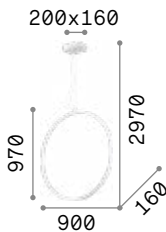

# Circus new

Rosone e montatura in metallo verniciato a polveri. Diffusore esterno in policarbonato opale. Cavo elettrico in PVC. Finiture: bianco oppure nero.

**LED** Sorgente luminosa LED 3000 K, 20.000 h di durata.

291338

291345

IP20

1,190 Kg / 0,0846 m<sup>3</sup>  
LED 40W / 4850 lm

€ 330

291420 **Bianco** new  
291437 **Nero** new

IP20

1,130 Kg / 0,0593 m<sup>3</sup>  
LED 36W / 4250 lm

€ 290

291390 **Bianco** new  
291406 **Nero** new

IP20

1,060 Kg / 0,0384 m<sup>3</sup>  
LED 33W / 3550 lm

€ 255

291369 **Bianco** new  
291376 **Nero** new

IP20

0,970 Kg / 0,0221 m<sup>3</sup>  
LED 29W / 3250 lm