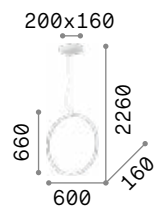

# Circus new

Rosone e montatura in metallo verniciato a polveri. Diffusore esterno in policarbonato opale. Cavo elettrico in PVC. Finiture: bianco oppure nero.

**LED** Sorgente luminosa LED 3000 K, 20.000 h di durata.

291338

291345

IP20

1,190 Kg / 0,0846 m<sup>3</sup>  
LED 40W / 4850 lm

€ 330

291420 **Bianco** new  
291437 **Nero** new

IP20

1,130 Kg / 0,0593 m<sup>3</sup>  
LED 36W / 4250 lm

€ 290

291390 **Bianco** new  
291406 **Nero** new

IP20

1,060 Kg / 0,0384 m<sup>3</sup>  
LED 33W / 3550 lm

€ 255

291369 **Bianco** new  
291376 **Nero** new

IP20

0,970 Kg / 0,0221 m<sup>3</sup>  
LED 29W / 3250 lm